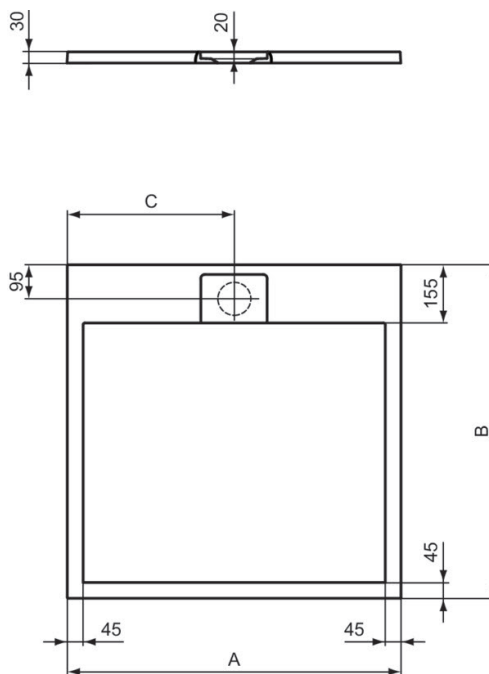

Ultra Flat S Ideal Standard

Artikel-Nr.: T5229FS

Quadrat-Brausewanne 800x800mm, bodeneben

Ultra Flat S Ideal Standard i.life Quadrat-Brausewanne
800x800mm, bodeneben

Farbe: FS - Quarzgrau

Technologie: Ideal Solid

Eigenschaften: .

Mehr Produktdetails:

Zulassungen: DIN EN 14527; DIN EN 251; DIN
EN 51097 Klasse C

Gewicht (kg): 22,50

Material: Ideal Solid

Designer: Palomba Serafini Associati

Höhe (mm): 30

Breite (mm): 800

Länge (mm): 800

Form: Quadratisch

	A	B	C
T5227	900	900	450
T5229	800	800	400
T5234	1000	1000	500
T5242	1200	1200	600
T5246	700	700	350