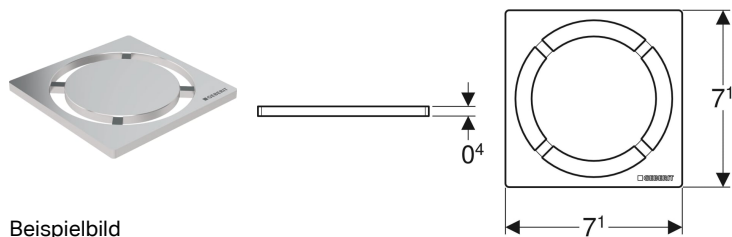

**Geberit Circle Designrost 8 x 8 cm**

Beispielbild

**Verwendungszwecke**

- Für Bodenabläufe für bodenebene Duschen mit Rostträger 8 x 8 cm

**Technische Daten**

Werkstoff

Edelstahl

**Eigenschaften**

- Gebürstet

Art.-Nr. VE1

154.311.00.1 1 St.