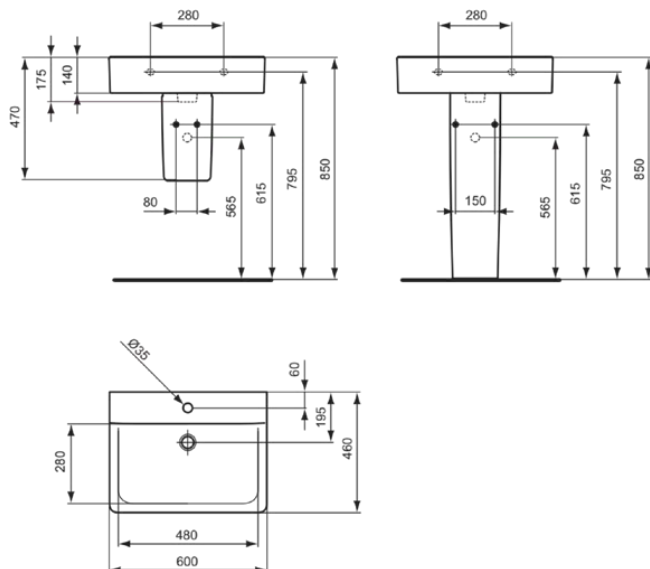

## E8103MA

CONNECT | Waschtisch 600x460x175 mm in weiß, 1 Hahnloch, ohne Überlauf | IdealPlus

### Allgemeine Informationen

Produktkategorie:	Waschtische
Produktart:	Waschtisch
Marke:	Ideal Standard
Kollektion:	CONNECT
Designer:	Studio Levien
Farbe:	MA - Weiß
Oberflächenveredelung:	glänzend
Höhe (mm):	175
Breite (mm):	600
Ausladung (mm):	460
Nettogewicht (kg):	17.50
EAN Code:	5017830403807

## E8103MA

CONNECT | Waschtisch 600x460x175 mm in weiß, 1 Hahnloch, ohne Überlauf | IdealPlus

Befestigungsmaterial im Lieferumfang enthalten:	Nein
Montageart:	wandhängend
Empfohlene Ausschittschablone:	KK3410000