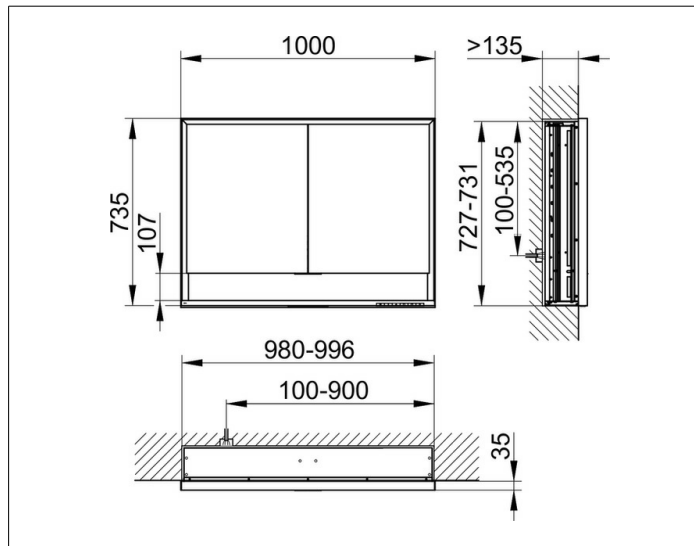

Royal Lumos
14314171305 Spiegelschrank

PRODUKT

ZEICHNUNG

PRODUKTBESCHREIBUNG

für die Wandeinbau-Montage
 mit Spiegelheizung (mittig der Türen platziert),
 stufenlos einstellbare Lichtfarbe von 2700 Kelvin (warmweiß)
 bis 6500 Kelvin (Tageslicht),
 2 Drehtüren aus Kristall-Doppelspiegel,
 Korpus in Aluminium silber-gebeizt-eloxiert,
 Rückwandverspiegelung
 Bedienung:
 Tastenfelder mit kapazitiver Touch-Sensorik,
 DALI-steuerbar
 Spiegelheizung:
 60 Watt, optische Anzeige der Aufheizphase,
 automatische Abschaltung nach 20 Minuten
 Beleuchtung:
 Rahmenbeleuchtung und Waschtisch-/Fachbeleuchtung,
 separat stufenlos dimmbar und ein-/ausschaltbar
 LED 60 Watt (Lebensdauer > 30.000 Std.)

AUSSTATTUNG

- 2 Steckdosen
- 2 x 2 höhenverstellbare Glasablagen
- offenes Ablagefach über die ganze Breite
- Tür-Anschlagdämpfer

OBERFLÄCHE

silber-gebeizt-eloxiert

ABMESSUNG

1000 x 735 x 165 mm