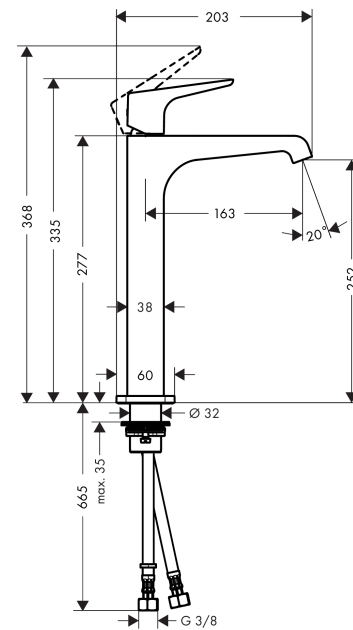

Maßzeichnung