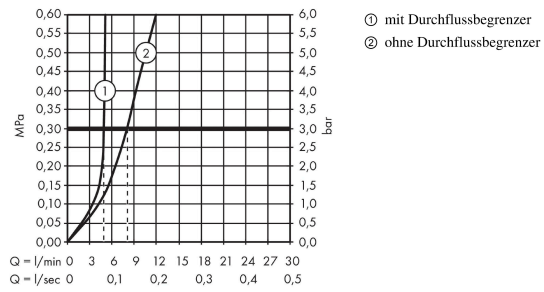

Einhebel-Waschtischmischer 250 mit Hebelgriff für Aufsatzwaschtische mit Ablaufgarnitur

Oberfläche: **Stainless Steel Optic** Artikelnummer: **36113800**

Durchflussdiagramm

AXOR Citterio E

Einhebel-Waschtischmischer 250 mit Hebelgriff für Aufsatzwaschtische mit Ablaufgarnitur