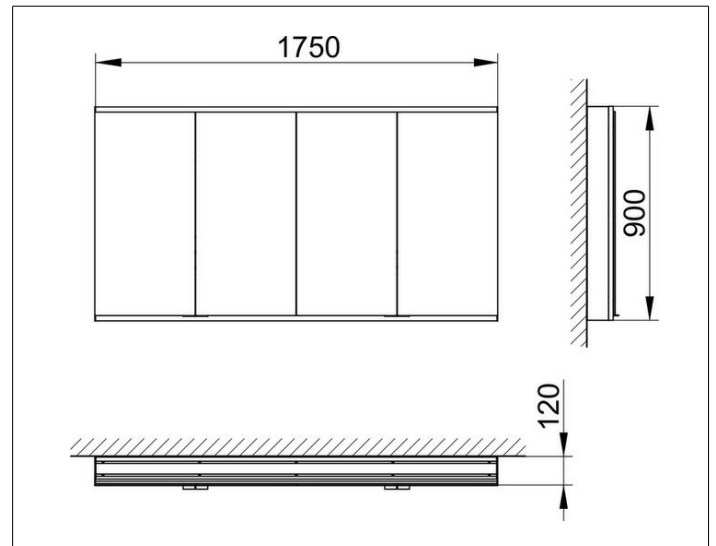

Royal Modular 2.0
800401011000000 Spiegelschrank

PRODUKT

ZEICHNUNG

EEK: A, A+, A++ ,

OBERFLÄCHE

silber-eloxiert

ABMESSUNG

1750 x 900 x 120 mm