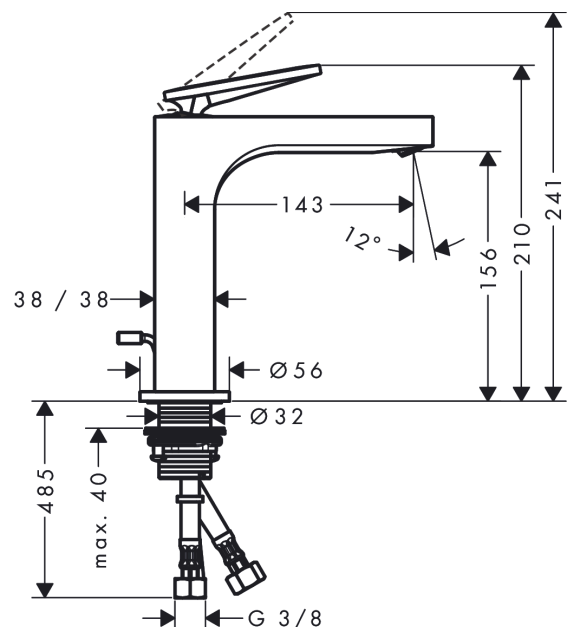

AXOR Citterio

Einhebel-Waschtischmischer 160 mit Hebelgriff und Zugstangen-Ablaufgarnitur

Oberfläche: **Brushed Gold Optic** Artikelnummer: **39023250**

Merkmale

- besteht aus: Einhebel-Waschtischmischer, Ablaufgarnitur
- ComfortZone 160
- Ausladung: 143 mm
- Auslaufhöhe: 156 mm
- Griffvariante: Hebelgriff
- Strahlart: Laminarstrahl
- schwenkbarer Strahlformer
- maximale Durchflussmenge bei 3 bar: 5 l/min
- Keramikmischsystem
- für Durchlauferhitzer geeignet
- Zugstangen-Ablaufgarnitur G 1¼
- Anschlussart: G ¾ Anschlussschläuche
- Anschlussgröße: DN15
- EU-Taxonomie: max. 6 l/min - wesentlicher Beitrag (SC) möglich
- DVGW_NW-6506DM0556
- PA-IX 17509/IO

Technologie

Zertifikate / Nachhaltigkeit

Produktabbildung

Maßzeichnung

AXOR Citterio
Einhebel-Waschtischmischer 160 mit Hebelgriff und Zugstangen-Ablaufgarnitur
Oberfläche: **Brushed Gold Optic** Artikelnummer: **39023250**

Durchflussdiagramm