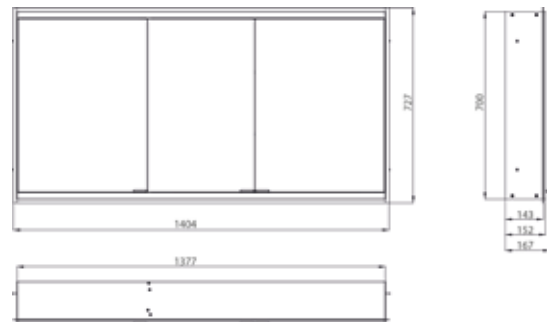

PRODUKTINFORMATION

Lichtspiegelschrank prime 2 Facelift, 1.400 mm, 3 Türen, Unterputzmodell, IP20 schwarz/spiegel

Art.-Nr.9497 135 63

mit verspiegelter Glasrückwand, 4 stufenlos einstellbare Ablagen, 3 Türen, 2 Steckdosen, stufenlose Lichtsteuerung (an/aus, Helligkeit und Lichtfarbe) über drei in die Glasrückwand integrierte Touchsensoren, Höhe: 730 mm, LED-Beleuchtung