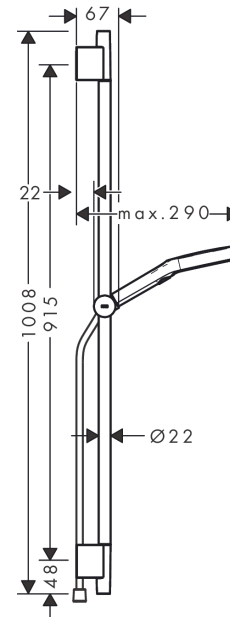

Rainfinity

Brauseset 130 3jet EcoSmart mit Brausestange S Puro 90 cm, Push-Handbrausehalterung und Designflex Textilbrauseschlauch 160 cm

Oberfläche: **Brushed Bronze** Artikelnummer: **28744140**

Beschreibung

Merkmale

- besteht aus: Handbrause, Handbrausehalterung, Brauseschlauch, Brausestange
- Brausekopfgröße: 130 mm
- Strahlart: PowderRain, Intense PowderRain, MonoRain
- komfortable Strahlartenumstellung durch Select-Taste
- maximale Durchflussmenge bei 3 bar: 8,5 l/min
- höhenverstellbare Handbrausehalterung mit Push Schieber
- Wandbefestigung: Schraubbefestigung
- Profil Brausestange: rund
- Gesamtlänge Brausestange: 959 mm
- Brausestangendurchmesser: 22 mm
- Bohrabstand 915 mm
- brauseseitiger Drehwirbel gegen lästiges Verdrehen des Brauseschlauches
- Oberfläche Strahlscheibe: graphit

Technologie

Produktabbildung

Maßzeichnung

Rainfinity

Brauseset 130 3jet EcoSmart mit Brausestange S Puro 90 cm, Push-Handbrausehalterung und Designflex Textilbrauseschlauch 160 cm

Oberfläche: **Brushed Bronze** Artikelnummer: **28744140**

Durchflussdiagramm

Die Verbrauchswerte wurden praxisnah mit den dazugehörigen Armaturen (Thermostat/Mischer/Unterputzventil) gemessen.