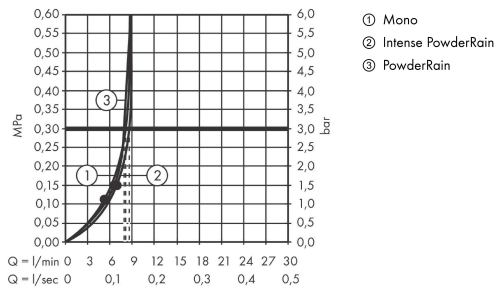

Merkmale

- besteht aus: Handbrause, Handbrausehalterung, Brauseschlauch, Brausestange
- Brausekopfgröße: 130 mm
- Strahlart: PowderRain, Intense PowderRain, MonoRain
- komfortable Strahlartenumstellung durch Select-Taste
- maximale Durchflussmenge bei 3 bar: 8,5 l/min
- höhenverstellbare Handbrausehalterung mit Push Schieber
- Wandbefestigung: Schraubbefestigung
- Profil Brausestange: rund
- Gesamtlänge Brausestange: 959 mm
- Brausestangendurchmesser: 22 mm
- Bohrabstand 915 mm
- brauseseitiger Drehwirbel gegen lästiges Verdrehen des Brauseschlauches
- Oberfläche Strahlscheibe: graphit

Technologie

Produktabbildung

Maßzeichnung

Rainfinity

Brauseset 130 3jet EcoSmart mit Brausestange S Puro 90 cm, Push-Handbrausehalterung und Designflex Textilbrauseschlauch 160 cm

Oberfläche: **Brushed Bronze** Artikelnummer: **28744140**

Durchflussdiagramm

Die Verbrauchswerte wurden praxisnah mit den dazugehörigen Armaturen (Thermostat/Mischer/Unterputzventil) gemessen.