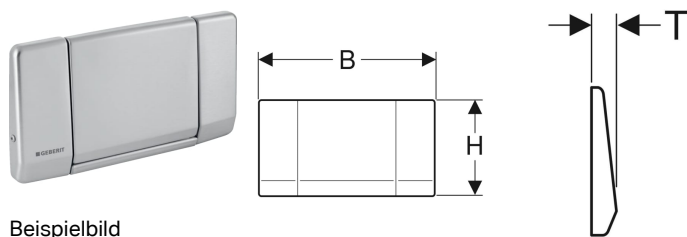

Geberit Highline Betätigungsplatte für Spül-Stopp-Spülung, verschraubbar

Beispielbild

Verwendungszwecke

- Zur Spülauslösung bei Twinline UP-Spülkästen

Eigenschaften

- Betätigung von vorne

Lieferumfang

- Befestigungsrahmen
- Drückerstange
- Unterbrechungshebel
- Set Schraube
- Befestigungsmaterial

Art.-Nr.	Farbe / Oberfläche	Werkstoff	B	H	T	VE1	VE2
115.151.00.1	Edelstahl gebürstet	Edelstahl	34 cm	18.5 cm	3.6 cm	1 St.	10 St.

Zubehör

- Geberit Verlängerungsset für Delta und Twinline UP-Spülkästen

- Nicht geeignet für Geberit UP-Spülkästen Artline, Sigma, Kappa, Omega, Delta