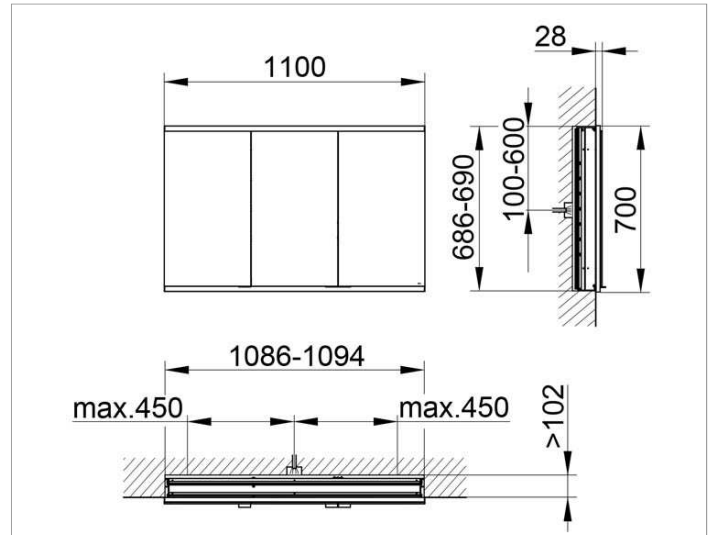

Royal Modular 2.0
800310110000000 Spiegelschrank

PRODUKT

ZEICHNUNG

EEK: A++, A+, A ,

OBERFLÄCHE

silber-eloxiert

ABMESSUNG

1100 x 700 x 120 mm