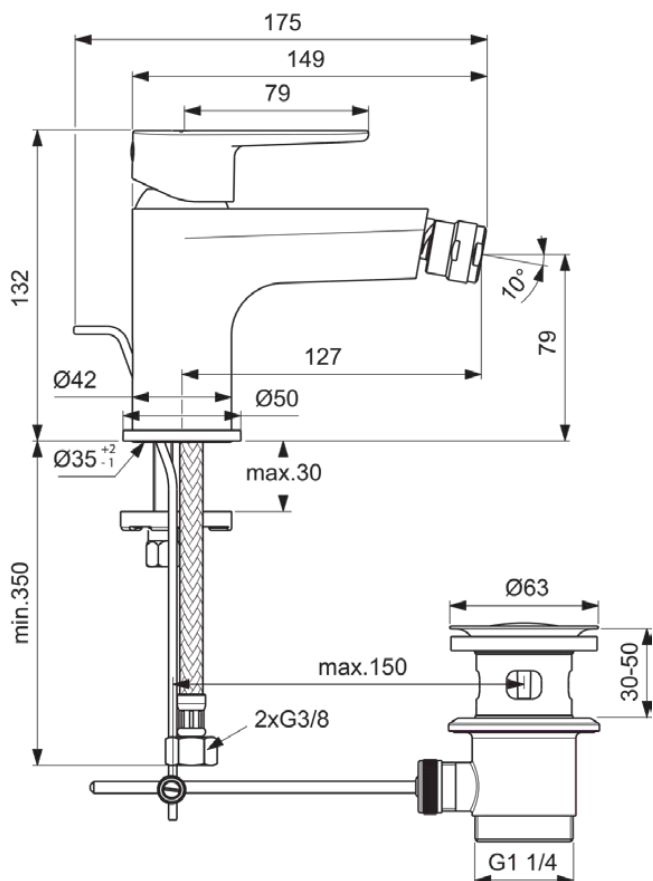

CERAFINE MODEL O

BC705AA

CERAFINE MODEL O | Bidet Armatur 50x175x132 mm, 127 mm vertikaler Abstand bis Mitte Auslauf in chrom, 3.8 l/min (3 bar), mit Ablaufgarnitur | EasyFix, Einstellbarer Auslauf, EPD, FirmaFlow, SmartShine Oberfläche

Bild & Zeichnung

Allgemeine Informationen

Produktkategorie:	Bidetarmaturen
Produktart:	Bidet Armatur
Marke:	Ideal Standard
Kollektion:	CERAFINE MODEL O
Designer:	Ideal Standard
Colour:	AA - Chrom
Oberflächenveredelung:	glänzend
Maximale Höhe (mm):	132
Maximale Breite (mm):	50
Ausladung (mm):	175
Befestigungsart:	EasyFix
Nettogewicht (kg):	1.36
EAN Code:	3800861081784

Normen: EN 248 | EN 817 | DIN 4109-1

Produktspezifikationen

Anzahl der Rosette(n):	1
Anzahl der Griffe:	1
Kugelgelenk-Anschlussgewinde:	M24x1
Farbcode:	AA
Farbbeschreibung:	chrom
Easy-Fix Technologie:	Ja
FirmaFlow Kartusche:	Ja
Griffposition:	Oben
Mit Kettenöse:	Nein
Material:	Metall
Materialspezifikation:	Messing
Maximaler Durchfluss bei 3 bar (l/min):	3.8