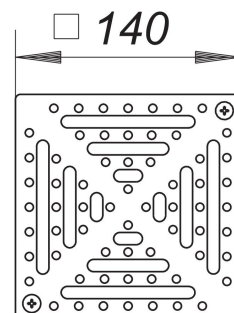

Rost RHS 140, massiv, rutschhemmend, 140 x 140 mm

Artikelnummer: 501141

GTIN: 4001636501141

Rabattgruppe: 3

Beschreibung:

Rost RHS 140, massiv, rutschhemmend, 140 x 140 mm

nach DIN 51130/DIN 51097

rutschhemmende, verschraubbare Roste, passend zu den Aufsatzrahmen mit Gewindeeinsätzen und Rahmenmaß 150 x 150 mm

Edelstahl 1.4404, massiv 5 mm, mit Schrauben,

nach DIN 51097 im Barfußbereich rutschhemmend Klasse B, nach DIN 51130 rutschhemmend Klasse R 12, Belastungsklasse L 15 (1,5 t)

Rost RHS 140 rutschhemmend Klasse C auf Anfrage. Farbige Oberflächenveredelte Roste auf Anfrage.