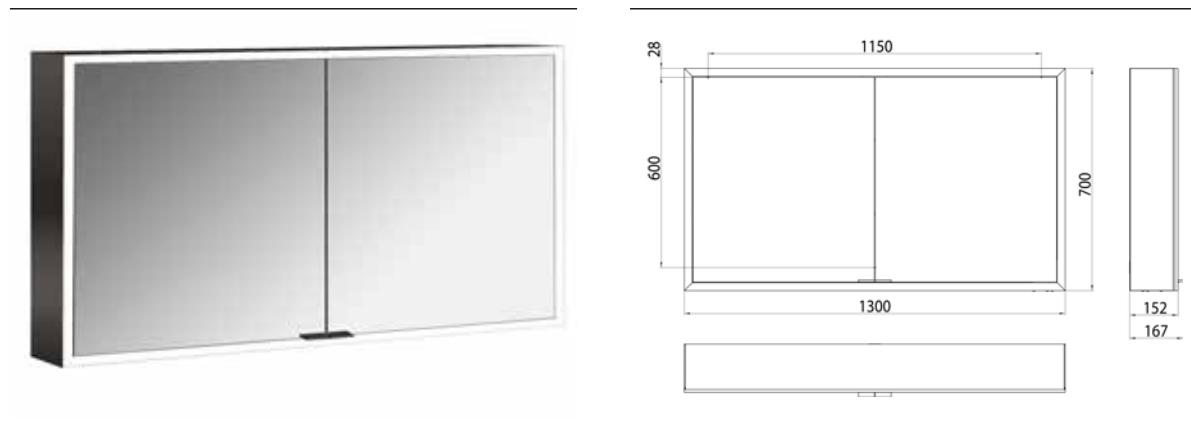

PRODUKTINFORMATION

Lichtspiegelschrank prime, 1.300 mm, 2 Türen, Aufputzmodell, IP 20 schwarz/spiegel

Art.-Nr.9497 133 85

mit Lichtpaket, Seitenwand schwarz verspiegelt, mit verspiegelter Glasrückwand, 2 stufenlos einstellbare Ablagen, 2 Türen, 2 Steckdosen und 2 Lichttaster (Helligkeit und Lichtfarbe - kalt/warm - stufenlos dimmbar), Höhe: 700 mm, LED-Beleuchtung rundum