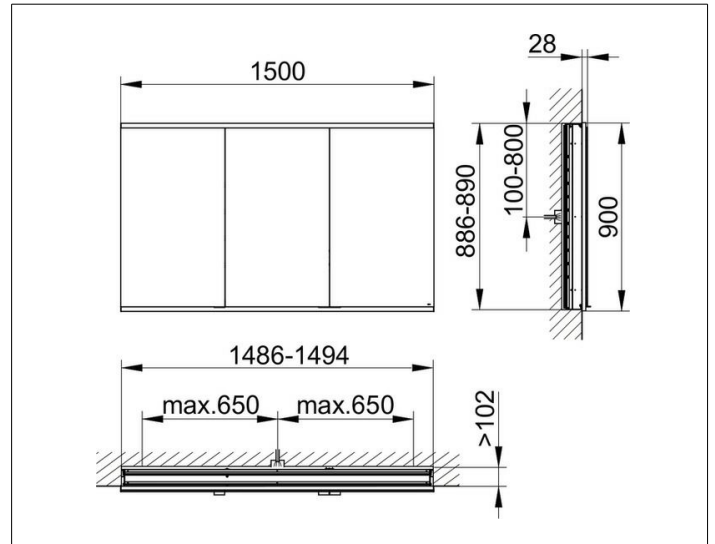

Royal Modular 2.0
800320151000300 Spiegelschrank

PRODUKT

ZEICHNUNG

EEK: A++, A+, A ,

OBERFLÄCHE

silber-eloxiert

ABMESSUNG

1500 x 900 x 120 mm