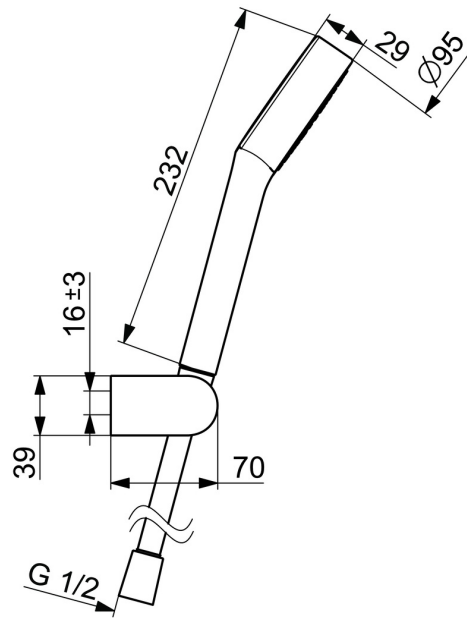

EAN: 4015474238916
static.hansa.com/44170110

- Dusche
- Wandmontage
- Chrom
- Handbrause, Brausehalter, Brauseschlauch (1250 mm), Anti-Kalk-Technik
- Erfrischend – Starker Wasserstrahl, aktiviert und erfrischt den Körper
- 1-strahlig

Technische Daten

Durchflusseigenschaften

Durchfluss bei 3 bar	18.0 l/min
Durchfluss bei 3 bar (mit Durchflussregler)	15.0 l/min

Technische Eigenschaften

Warmwasserversorgung	max. +65°C
Arbeitsdruck	0.5-5 bar
Anschlussgröße	G1/2
Werkstoff	Verbundwerkstoff