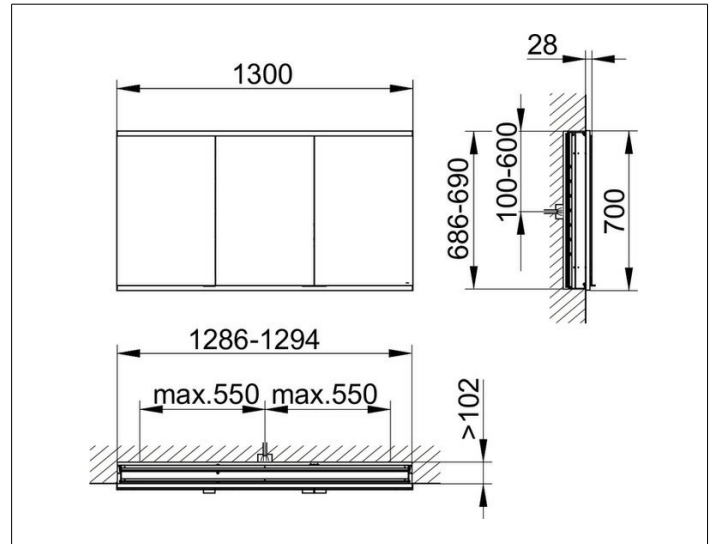

Royal Modular 2.0
80031013000000 Spiegelschrank

PRODUKT

ZEICHNUNG

EEK: A++, A+, A ,

OBERFLÄCHE

silber-eloxiert

ABMESSUNG

1300 x 700 x 120 mm