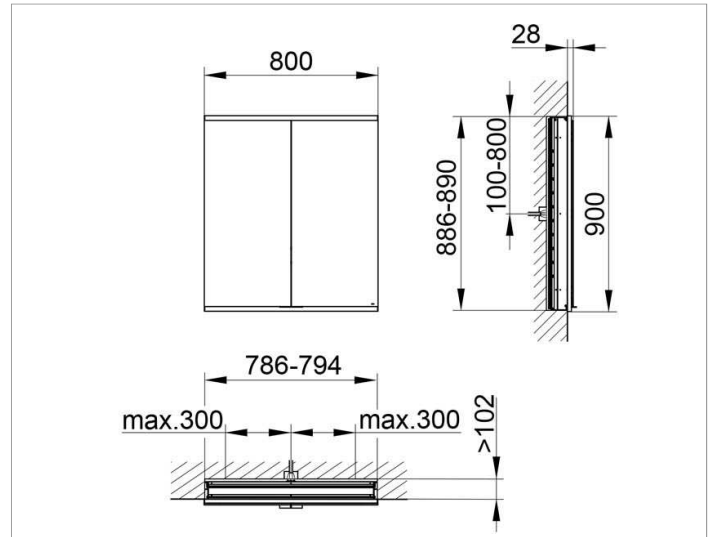

Royal Modular 2.0
800220081000300 Spiegelschrank

PRODUKT

ZEICHNUNG

EEK: A++, A+, A ,

OBERFLÄCHE

silber-eloxiert

ABMESSUNG

800 x 900 x 120 mm