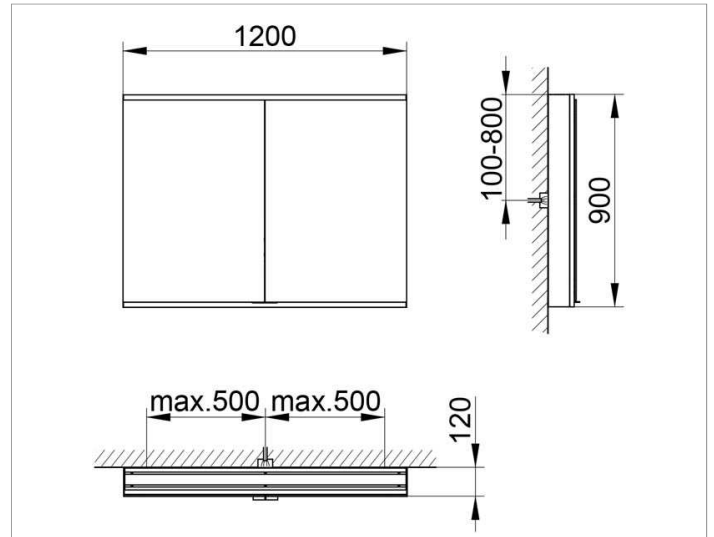

Royal Modular 2.0  
800201121000000 Spiegelschrank

PRODUKT

ZEICHNUNG

OBERFLÄCHE

silber-eloxiert

ABMESSUNG

1200 x 900 x 120 mm