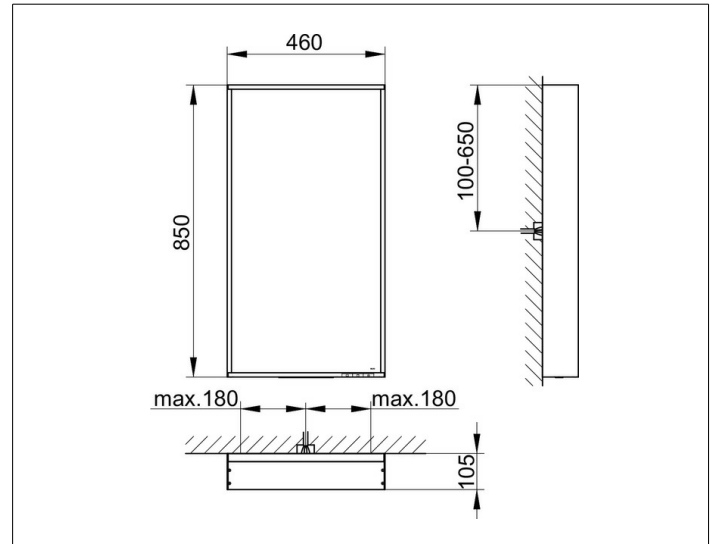

X-Line  
3329697100 Lichtspiegel

PRODUKT

ZEICHNUNG

OBERFLÄCHE

vulkanit

ABMESSUNG

460 x 850 x 105 mm