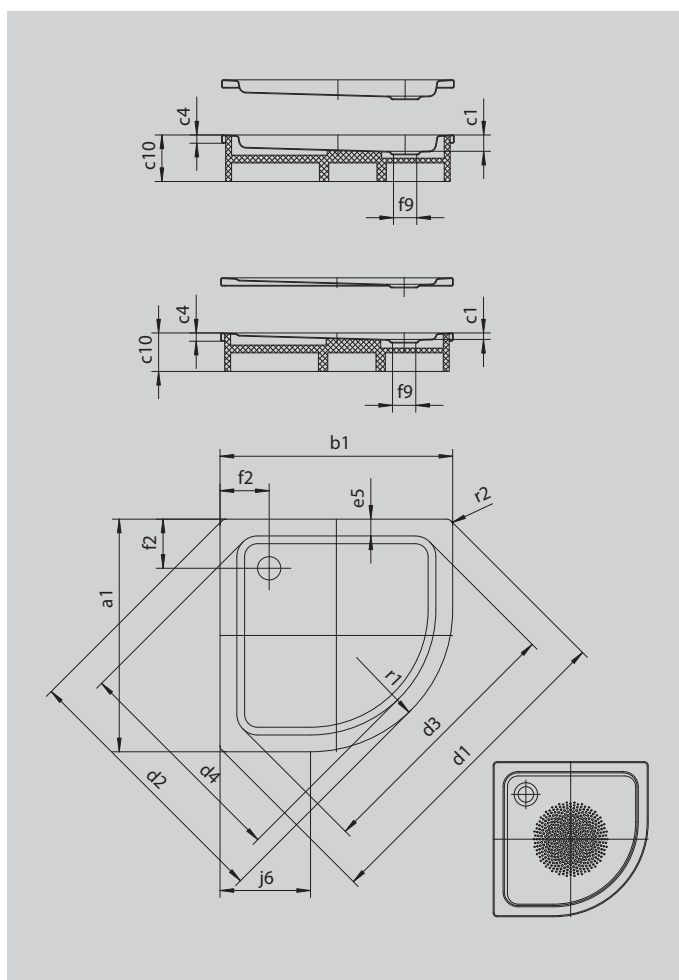

# ARRONDO

- Viertelkreisduschwanne mit minimalistischer Formensprache
- Großzügige Standfläche mit viel Freiraum beim Duschen
- Platzsparende Form
- 550 mm Radius
- Aus KALDEWEI Stahl-Emaillie
- Ablaufdeckel nahezu bündig in die Duschfläche integriert (nur in Kombination mit den Ablaufgamituren KA 90)

Abbildung ähnlich

Modell 873	KA 90 waagrecht	KA 90 flach	KA 90 senkrecht
Gesamt-Aufbauhöhe	145	125	49
Bauhöhe	80	60	80

Modell		873-1
Äußere Länge [mm]	$a_1$	1000 mm
Äußere Breite [mm]	$b_1$	1000 mm
Tiefe Innen [mm]	$c_1$	65 mm
Randhöhe [mm]	$c_4$	32 mm
Eckmaß äußere Länge [mm]	$d_1$	1395 mm
Eckmaß äußere Breite [mm]	$d_2$	1177 mm
Eckmaß innere Länge [mm]	$d_3$	1164 mm
Eckmaß innere Breite [mm]	$d_4$	996 mm
Randbreite [mm]	$e_5$	65 mm
Abstand Wannenrand bis Mitte Ablaufloch [mm]	$f_2$	190 mm
Durchmesser Ablaufloch [mm]	$f_9$	Ø 90 mm
Schenkelänge [mm]	$j_6$	450 mm
Äußerer Radius [mm]	$r_1$	550 mm
Äußerer Radius [mm]	$r_2$	23 mm
Nettogewicht [kg]		25 kg
Antislip Durchmesser [mm]		Ø 588 mm