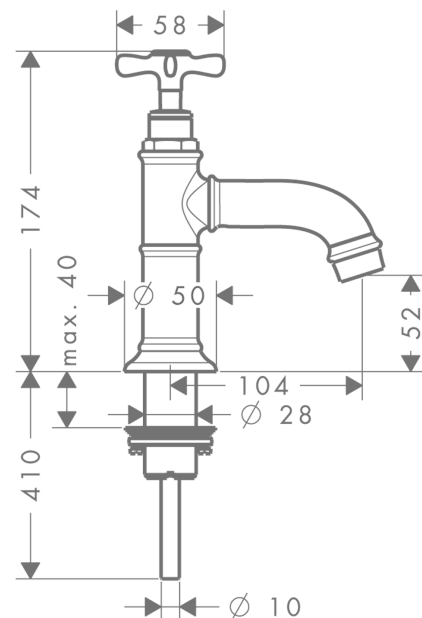

**AXOR Montreux**  
**Standventil 50 mit Kreuzgriff ohne Ablaufgarnitur**  
 Oberfläche: **Brushed Black Chrome** Artikelnummer: **16530340**

## Merkmale

- ComfortZone 50
- Ausladung: 104 mm
- Auslaufhöhe: 52 mm
- Griffvariante: Kreuzgriff
- Strahlart: Normalstrahl
- maximale Durchflussmenge bei 3 bar: 5 l/min
- Keramikventil 90°
- nur für Kaltwasseranschluss
- Anschlussart: Kupferrohranschlüsse
- Anschlussgröße: DN15
- EU-Taxonomie: max. 6 l/min - wesentlicher Beitrag (SC) möglich
- P-IX 18196/IA

## Produktabbildung

## Maßzeichnung

**AXOR Montreux**  
**Standventil 50 mit Kreuzgriff ohne Ablaufgarnitur**  
 Oberfläche: **Brushed Black Chrome** Artikelnummer: **16530340**