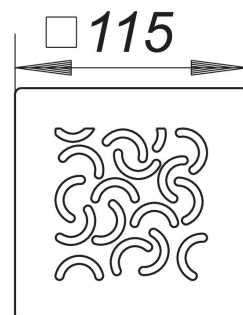

### Beschreibung:

Rost Loire 115

Design-Rost, Oberfläche matt satiniert, mit Ablauföffnungen im Design Loire

Material:

Edelstahl 1.4404, massiv 5 mm

passend zu den Aufsatzrahmen mit Rahmenmaß 120 x 120 mm

Farbig oberflächenveredelte Roste auf Anfrage.