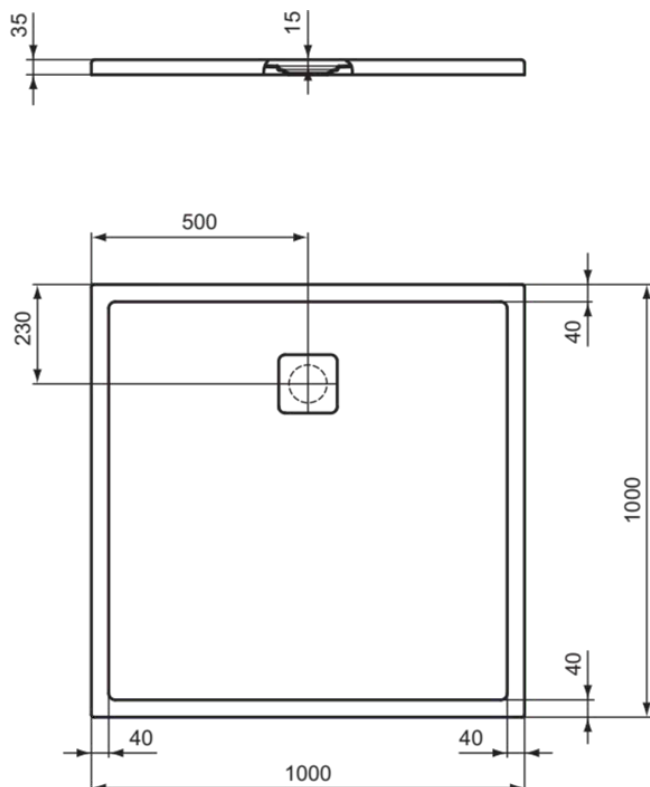

ULTRA FLAT EVO

T5424FG

ULTRA FLAT EVO | Quadratische Brausewanne 1000x1000x35 mm in grau seidenmatt, ohne Ablaufgarnitur | Antibakteriell, Barrierefrei, gemäß DIN 18040, Zuschneidbar, Reparierbar, 35/36 mm Höhe

Bild & Zeichnung

Allgemeine Informationen

Produktkategorie:	Brausewannen
Produktart:	Quadratische Brausewanne
Marke:	Ideal Standard
Kollektion:	ULTRA FLAT EVO
Designer:	Palomba Serafini Associati
Colour:	FG - Grau Seidenmatt
Oberflächenveredelung:	satin
Maximale Höhe (mm):	35
Maximale Breite (mm):	1000
Ausladung (mm):	1000
Nettogewicht (kg):	0.00
EAN Code:	8014140510314

Im Lieferumfang enthaltene Produkte

TR160FG: MULTI SUITES - SPARE PARTS | Ablaufabdeckung in grau seidenmatt

Funktionen

	Antibakteriell		Barrierefrei, gemäß DIN 18040
	Zuschneidbar		Reparierbar
	35/36 mm Höhe		

Downloads

- [Installation Guide](#)

Produktstandards & Zertifikate

Normen: EN 14527

Produktspezifikationen

Farbcode:	FG
Farbbeschreibung:	grau seidenmatt
Eckmodell:	Nein
Schmutzabweisend:	Ja
Geschliffene Rückseite(n):	Nein
Geschliffene Unterseite:	Nein
Barrierefreies Produkt:	Ja
Material:	Mineralwerkstoff
Materialspezifikation:	Ideal Solid
PVD Technologie:	Nein
Oberflächenveredelung:	satin