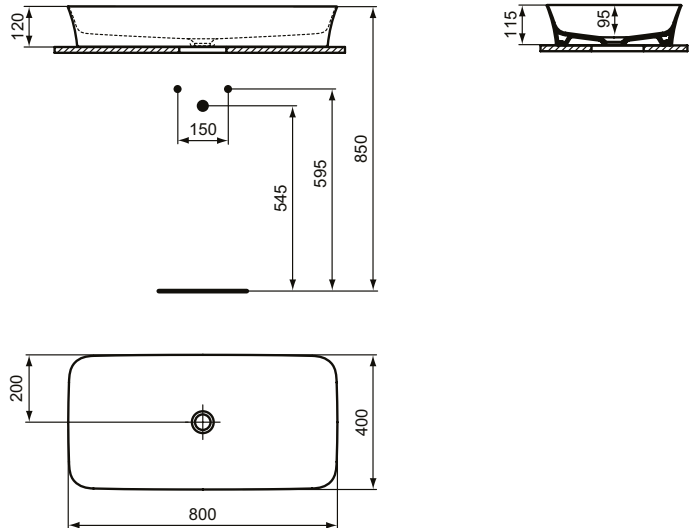

Ideal Standard

Becken

Ipalys

Artikel-Nr.: E1391V2

## Schale 800mm

Ipalys Schale 800mm, ohne Hahnloch, ohne Überlauf

Farbe: V2 - Schwarz glänzend

Technologie: Diamatec

Eigenschaften: .Diamatec

### Mehr Produktdetails:

Type:	Aufsatzwaschtisch / Schale
Montage:	Aufgesetzt
Zulassungen:	DIN EN 14688 CL 00, DIN EN 31
Hahnlöcher:	0
Gewicht (kg):	11,30
Material:	Diamatec
Designer:	Robin Levien
Höhe (mm):	120
Breite (mm):	800
Tiefe/Ausladung (mm):	400
Form:	Rechteckig