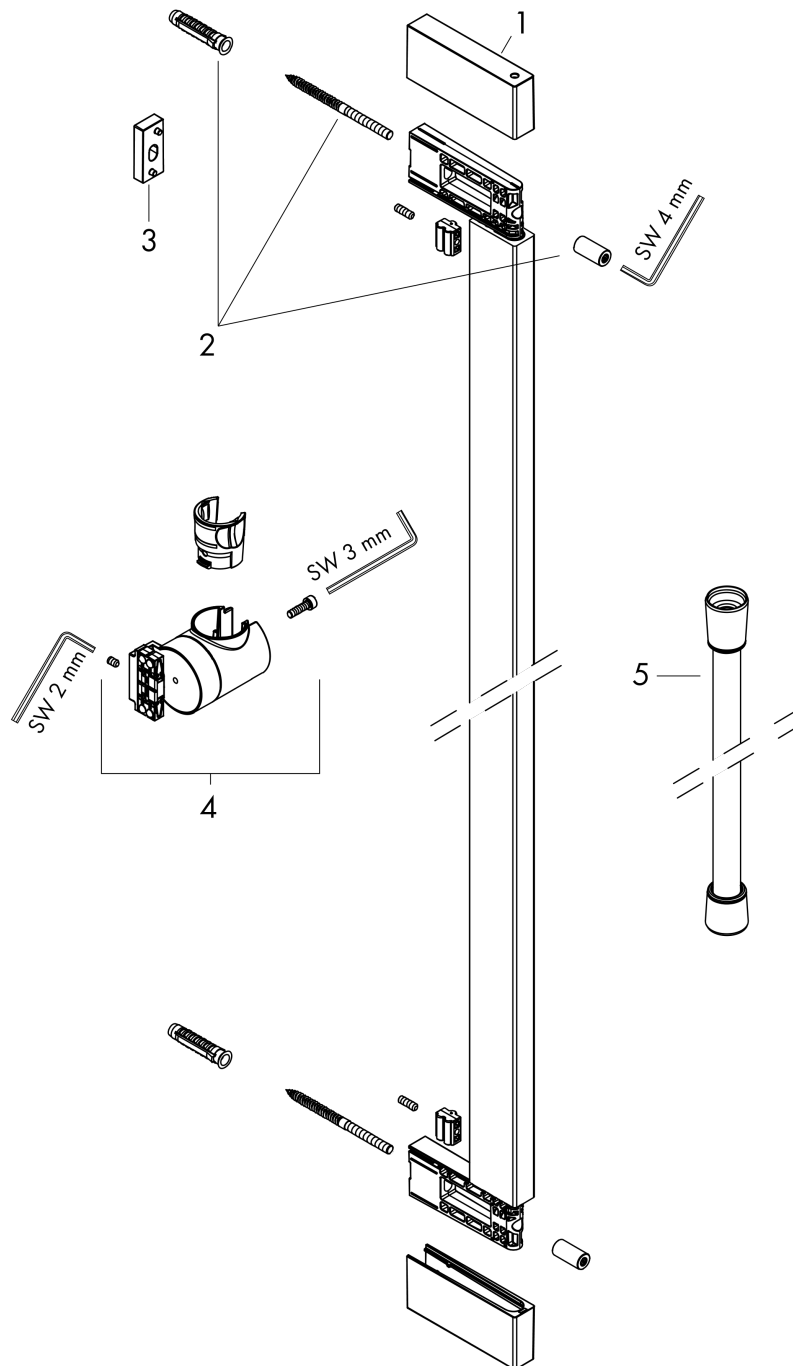

Unica

Brausestange E Puro 65 cm mit Easy Slide Handbrausehalter und Isiflex Brauseschlauch 160 cm

Oberfläche: **Mattweiß** Artikelnummer: **24404700**

Beschreibung

Merkmale

- besteht aus: Brausestange, Handbrausehalterung, Brauseschlauch
- schwenkbare Brausestange
- brauseseitiger Drehwirbel gegen lästiges Verdrehen des Brauseschlauches
- Gesamtlänge Brausestange: 663 mm
- Profil Brausestange: kubisch
- Bohrabstand: 627 mm
- Handbrausehalterung für rechts- und linksseitige Montage, Handbrausehalterung aus Metall
- Handbrausehalterung mit Arretierung
- Handbrausehalterung stufenlos verstellbar
- Wandstützen aus Kunststoff

Designpreise

Produktabbildung

Maßzeichnung

Unica
 Brausestange E Puro 65 cm mit Easy Slide Handbrausehalter und Isiflex Brauseschlauch 160
 cm
 Oberfläche: **Mattweiß** Artikelnummer: **24404700**

Explosionszeichnung

Baujahr: >04/23

Unica

Brausestange E Puro 65 cm mit Easy Slide Handbrausehalter und Isiflex Brauseschlauch 160 cm

Oberfläche: **Mattweiß** Artikelnummer: **24404700**

Ersatzteilliste

Baujahr: >04/23

Pos.	Beschreibung	Artikelnummer	PG	VE
1	Abdeckung	94729700	56	1
2	Befestigungsteile	94726000	7	1
3	Fliesenausgleichsscheibe 7 mm	94728000	3	1
4	Schieber kompl.	94727700	65	1
5	Brauseschlauch Isiflex'B 1,60 m	28276700	98	1