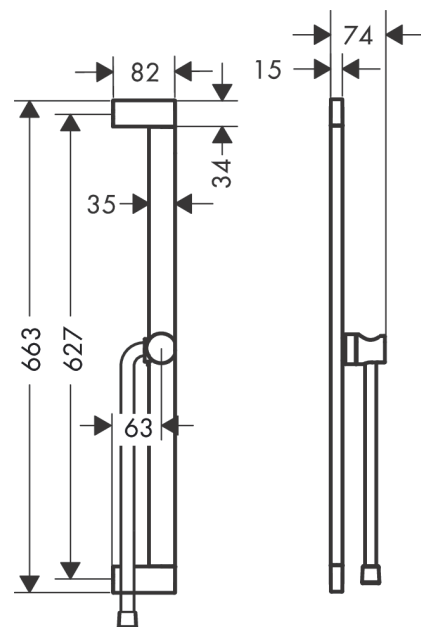

Unica

Brausestange E Puro 65 cm mit Easy Slide Handbrausehalter und Isiflex Brauseschlauch 160 cm

Oberfläche: **Mattweiß** Artikelnummer: **24404700**

Beschreibung

Merkmale

- besteht aus: Brausestange, Handbrausehalterung, Brauseschlauch
- schwenkbare Brausestange
- brauseseitiger Drehwirbel gegen lästiges Verdrehen des Brauseschlauches
- Gesamtlänge Brausestange: 663 mm
- Profil Brausestange: kubisch
- Bohrabstand: 627 mm
- Handbrausehalterung für rechts- und linksseitige Montage, Handbrausehalterung aus Metall
- Handbrausehalterung mit Arretierung
- Handbrausehalterung stufenlos verstellbar
- Wandstützen aus Kunststoff

Designpreise

Produktabbildung

Maßzeichnung

Unica
 Brausestange E Puro 65 cm mit Easy Slide Handbrausehalter und Isiflex Brauseschlauch 160
 cm
 Oberfläche: **Mattweiß** Artikelnummer: **24404700**

Explosionszeichnung

Baujahr: >04/23

Unica

Brausestange E Puro 65 cm mit Easy Slide Handbrausehalter und Isiflex Brauseschlauch 160 cm

Oberfläche: **Mattweiß** Artikelnummer: **24404700**

Ersatzteilliste

Baujahr: >04/23

Pos.	Beschreibung	Artikelnummer	PG	VE
1	Abdeckung	94729700	56	1
2	Befestigungsteile	94726000	7	1
3	Fliesenausgleichsscheibe 7 mm	94728000	3	1
4	Schieber kompl.	94727700	65	1
5	Brauseschlauch Isiflex'B 1,60 m	28276700	98	1