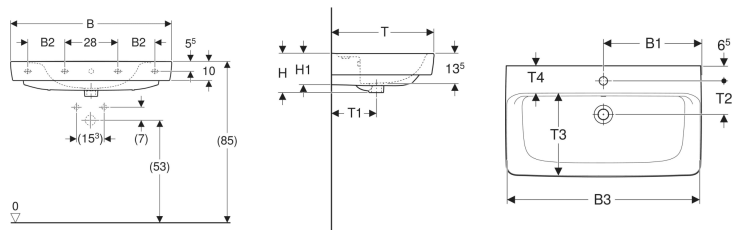

Geberit Renova Plan Waschtisch

Beispielbild

Eigenschaften

- Unterbaufähig
- Mit Halbsäule kombinierbar

Technische Daten

Werkstoff

Sanitärkeramik

Art.-Nr.	Farbe / Oberfläche	Überlauf	B	B1	B2	B3	Breite Unterschrank	H	H1	T	T1	T2	T3	T4	Befestigungspunkte	VE 1
501.642.00.1	weiß	ohne	sichtbar	65 cm	32.5 cm	63.5 cm	58.5 cm	18 cm	15.5 cm	48 cm	21 cm		35.5 cm	12 cm	2	1 St.

- Bei den Waschtischen 55, 60 und 65 cm ohne Überlauf, ist der Überlaufkanal komplett geschlossen