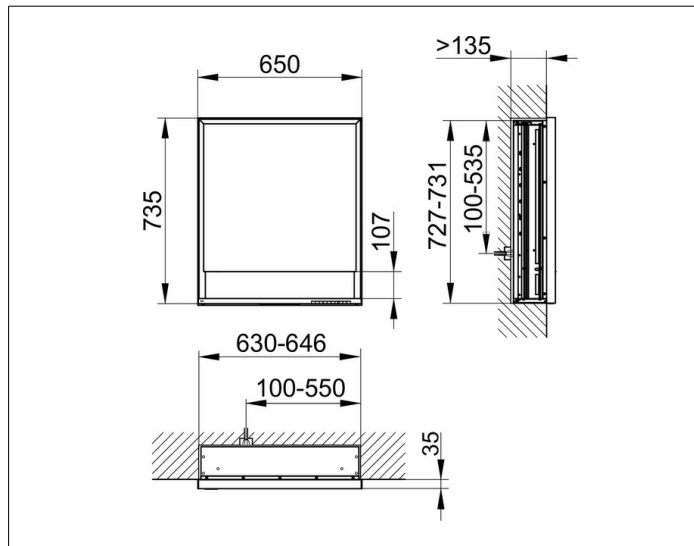

**Royal Lumos**  
**1431171103 Spiegelschrank**

**PRODUKT**

**ZEICHNUNG**

**PRODUKTBESCHREIBUNG**

für die Wandeinbau-Montage,  
 stufenlos einstellbare Lichtfarbe von 2700 Kelvin (warmweiß)  
 bis 6500 Kelvin (Tageslicht),  
 1 Drehtür aus Kristall-Doppelspiegel,  
 Korpus in Aluminium silber-gebeizt-eloxiert,  
 Rückwandverspiegelung  
 Bedienung:  
 Tastenfelder mit kapazitiver Touch-Sensorik,  
 DALI-steuerbar  
 Beleuchtung:  
 Rahmenbeleuchtung und Waschtisch-/Fachbeleuchtung,  
 separat stufenlos dimmbar und ein-/ausschaltbar  
 LED 54 Watt (Lebensdauer > 30.000 Std.)  
 EEK: C , 54 kWh/1000h

**AUSSTATTUNG**

- 1 Steckdose
- 2 höhenverstellbare Glasablagen
- offenes Ablagefach über die ganze Breite
- Tür-Anschlagdämpfer

**OBERFLÄCHE**

silber-gebeizt-eloxiert/Anschlag rechts

**ABMESSUNG**

650 x 735 x 165 mm