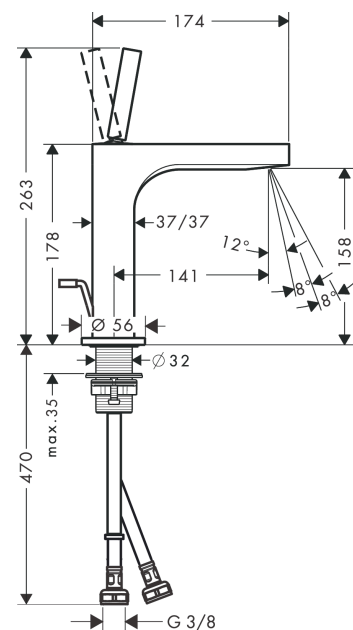

AXOR Citterio
Einhebel-Waschtischmischer 160 mit Pingriff und Zugstangen-Ablaufgarnitur
 Oberfläche: **Brushed Nickel** Artikelnummer: **39031820**

Merkmale

- besteht aus: Einhebel-Waschtischmischer, Ablaufgarnitur
- ComfortZone 160
- Ausladung: 141 mm
- Auslaufhöhe: 158 mm
- Griffvariante: Pingriff
- Strahlart: Laminarstrahl
- schwenkbarer Strahlformer
- maximale Durchflussmenge bei 3 bar: 5 l/min
- Keramikmischsystem
- für Durchlauferhitzer geeignet
- Zugstangen-Ablaufgarnitur G 1¼
- Anschlussart: G ¾ Anschlusschläuche
- Anschlussgröße: DN15
- EU-Taxonomie: max. 6 l/min - wesentlicher Beitrag (SC) möglich
- DVGW NW-6506BT0603
- P-IX 19703/IO

Technologie

Zertifikate / Nachhaltigkeit

Produktabbildung

Maßzeichnung

AXOR Citterio
Einhebel-Waschtismischer 160 mit Pingriff und Zugstangen-Ablaufgarnitur
 Oberfläche: **Brushed Nickel** Artikelnummer: **39031820**

Durchflussdiagramm