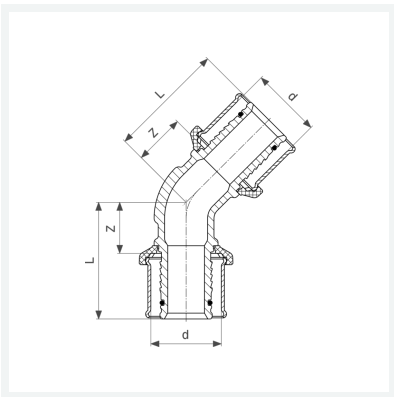

**Sanfix P-Bogen 45°
mit SC-Contur**
- Pressanschlüsse
Modell 2126

Artikel 575 069

Eigenschaften

Rohraußendurchmesser	d	32
Z-Maß	Z	21 mm
Länge	L	48 mm
Gewicht	219 g	
Volumen	248,64 cm ³	
Werkstoff	Rotguss	