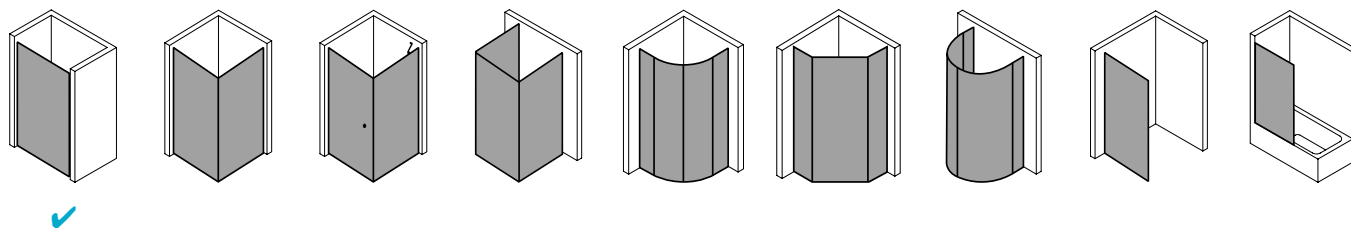

Produktbeschreibung

Sie schätzen Geradlinigkeit. Sowohl im Design als auch im Preis. Eine moderne, bodenebene Lösung wäre genau nach Ihrem Geschmack. Endlich mehr Freiheit genießen, selbst auf kleinem Raum! Dafür ist RAYA wie gemacht: In Kombination mit einem Kermi Duschplatz bekommt Ihr Duschvergnügen eine ganz neue Wertigkeit. Gelenkbeschläge mit geradliniger Formensprache, glatte Profile und ein ergonomisches Griffdesign sprechen alle Sinne an. Auch funktionell ist RAYA unschlagbar. Dank Pendeltürtechnik mit Hebe-Senk-Mechanismus und einem intelligenten Ausgleichs- und Maßsystem, das sich Ihrem Kermi Duschplatz oder Ihrer Brausewanne perfekt anpasst. Dazu das hochwertige Einscheiben-Sicherheitsglas. Exklusives Design zum unvergleichlich günstigen Preis.

Technische Daten

Höhe	2000 mm
Breite	800 mm
Tiefe	32 mm
Oberfläche	Silber Hochglanz
Glas	ESG SR Opaco
Beschichtung	CLEAN
Wanneneinbaumaß	778-808 mm
Anschlag	links
Türart	

Einbausituation

Technische Darstellung