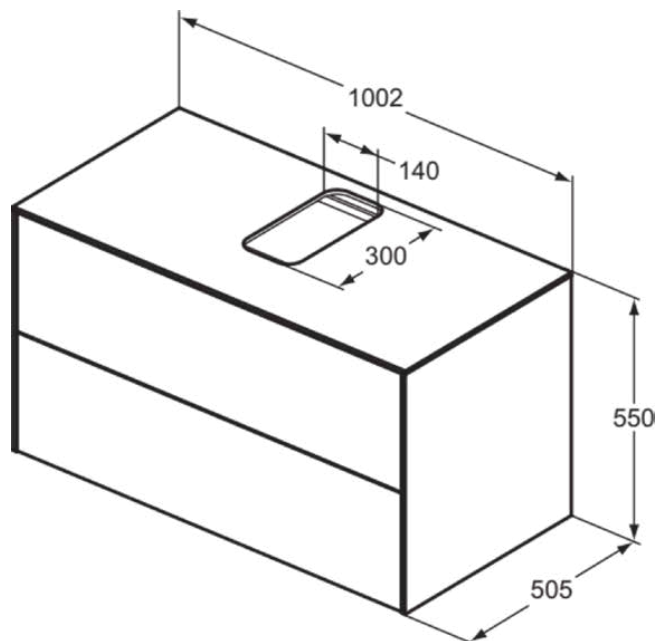

CONCA

T3942Y6

CONCA | Waschtisch-Unterschrank 1002x505x550 mm in eiche hell furnier, 2 Schubladen | Push-to-open

Bild & Zeichnung

Allgemeine Informationen

Produktart	Waschtisch-Unterschrank
Marke	Ideal Standard
Kollektion	CONCA
Designer	Palomba Serafini Associati
Farbcode	Y6
Farbbeschreibung	Eiche Hell Furnier
Oberflächenveredelung	Matt
Maximale Höhe (mm)	550
Maximale Breite (mm)	1002
Ausladung (mm)	505
Befestigungsart	Befestigungsset
EAN Code	8014140460909
Nettogewicht (kg)	50.00

Funktionen

Push-to-open

Downloads

- [Montageanleitung](#)
- [Ersatzteilliste](#)

Produktspezifikationen

Mit Waschtischplatte	Ja
Mit Ausschnitt	Ja
Position des Ausschnitts	Mitte
Anzahl der Türen (gesamt)	0
Anzahl der Türen (links öffnend)	0
Anzahl der Türen (rechts öffnend)	0
Anzahl der Schwingtüren	0
Anzahl der Schiebetüren	0
Anzahl der Rolltüren	0
Anzahl der Auszüge (gesamt)	2
Anzahl der externen Auszüge	2
Anzahl der internen Auszüge	0
Auszugsmechanismus	Push-to-open
Einzugsmechanismus	Soft-closing
Anzahl der offenen Fächer	0
Anzahl der Ablagen	0
Mit Steckdose	Nein
Mit Innenbeleuchtung	Nein
Materialspezifikation (Korpus)	Hochverdichtete 3-Schicht Spanplatte
Platzsparendes Modell	Nein
Materialspezifikation Waschtischplatte	MDF lackiert
PVD Technologie	Nein
IdealPlus Technologie	Nein