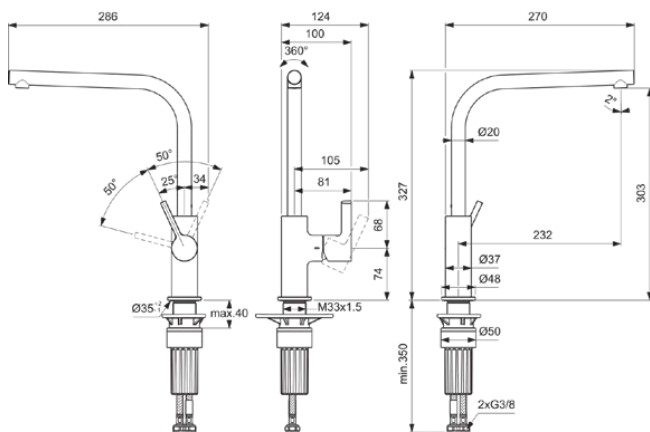

GUSTO

BD418J4

GUSTO | Küchenarmatur 105x291x327 mm, 232 mm vertikaler Abstand bis Mitte Auslauf in gebürstetes kupfer, 8.7 l/min (3 bar) | EasyFix+, FirmaFlow, PVD Technologie

Bild & Zeichnung

Allgemeine Informationen

Produktkategorie:	Küchenarmaturen
Produktart:	Küchenarmatur
Marke:	Ideal Standard
Kollektion:	GUSTO
Designer:	Palomba Serafini Associati
Farbe:	J4 - Gebürstetes Kupfer
Oberflächenveredelung:	satın
Höhe (mm):	327
Breite (mm):	105
Ausladung (mm):	291
Befestigungsart:	EasyFix+
Nettogewicht (kg):	1.51
EAN Code:	3800861109297

GUSTO

BD418J4

GUSTO | Küchenarmatur 105x291x327 mm, 232 mm vertikaler Abstand bis Mitte Auslauf in gebürstetes kupfer, 8.7 l/min (3 bar) | EasyFix+, FirmaFlow, PVD Technologie

Produktspezifikationen

Maximaler Durchfluss bei 3 bar (l/min):	8.7
Maximaler Durchfluss bei 3 bar (l/min) für alle Auslässe:	8.7
Durchfluss bei 3 bar (l) - Auslauf:	8.7
PVD Technologie:	Ja
Vorfenstermontage:	Nein
Form der Rosette(n):	Rund
Auslaufart:	Schwenkbar
Auslaufart:	Röhrenförmig
Oberflächenschutz:	PVD
Oberflächenveredelung:	satin
Swivelling spout:	Yes
Strahlreglerart:	Strömungsgleichrichter
Sichtbarkeit des Strahlreglers:	Sichtbar
Temperaturbegrenzer:	Ja
Griffart:	Betätigungshebel
Art der Temperaturkontrolle:	Manuelle Betätigung
Mit Rosette(n):	Ja
Mit Griff(en):	Ja
Mit Auslass:	Ja
Mit herausziehbarer Spülbrause:	Nein
Befestigungsart:	EasyFix+
Montageart:	Hahnloch