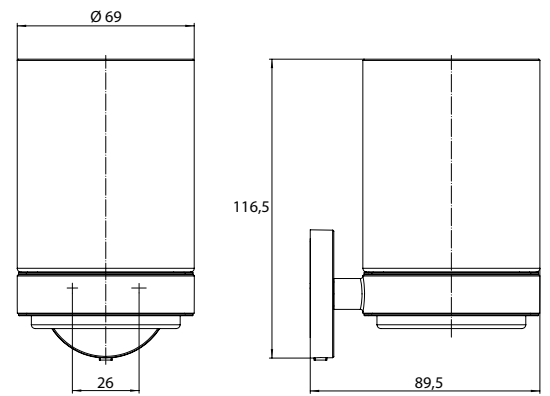

### Glashalter schwarz

Art.-Nr.4320 133 00

Kristallglas, klar