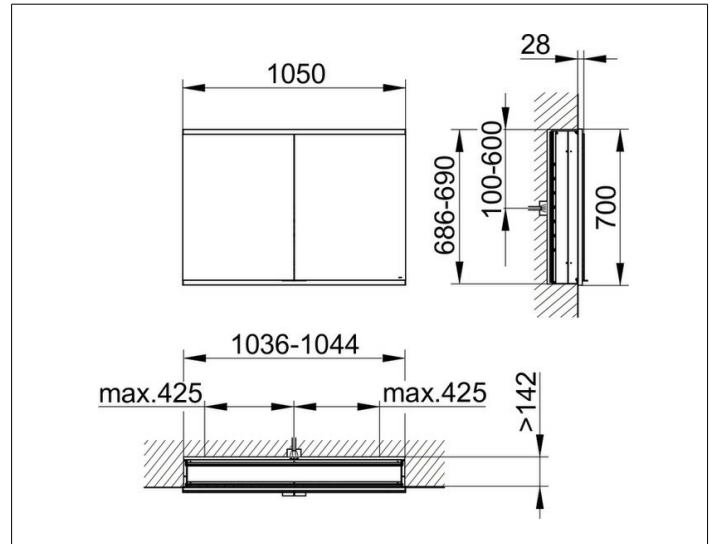

Royal Modular 2.0  
800220000100300 Spiegelschrank

PRODUKT

ZEICHNUNG

EEK: C ,

OBERFLÄCHE

silber-eloxiert

ABMESSUNG

1050 x 700 x 160 mm