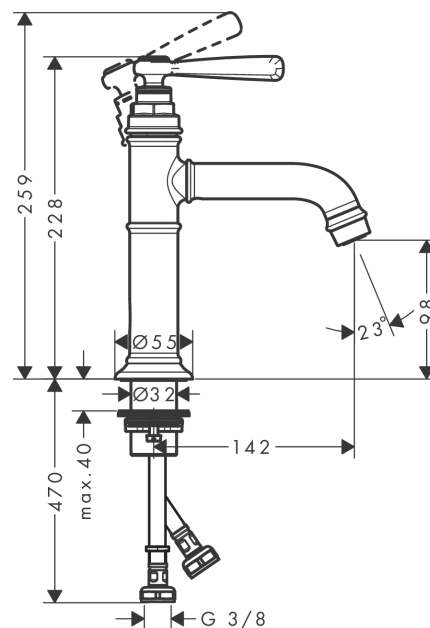

## Merkmale

- besteht aus: Einhebel-Waschtischmischer, Ablaufgarnitur
- ComfortZone 100
- Ausladung: 142 mm
- Auslaufhöhe: 98 mm
- Griffvariante: Hebelgriff
- Strahlart: Normalstrahl
- maximale Durchflussmenge bei 3 bar: 5 l/min
- Keramikmischsystem
- Temperaturbegrenzung einstellbar
- für Durchlauferhitzer geeignet
- unverschleißbare Ablaufgarnitur
- Anschlussart: G 3/8 Anschlussschläuche
- Anschlussgröße: DN15
- EU-Taxonomie: max. 6 l/min - wesentlicher Beitrag (SC) möglich
- PA-IX 7279/IO

## Produktabbildung

## Maßzeichnung

**AXOR Montreux**  
**Einhebel-Waschtischmischer 100 mit Hebelgriff und Ablaufgarnitur**  
 Oberfläche: **Brushed Red Gold** Artikelnummer: **16516310**