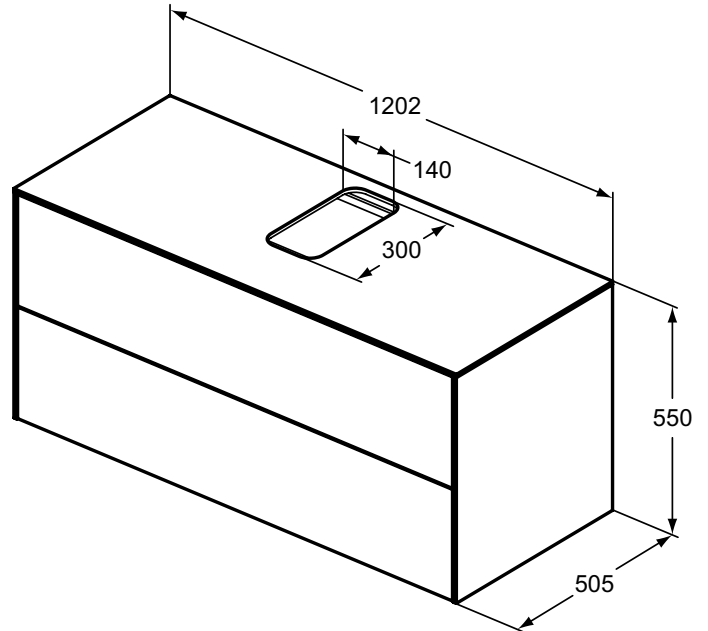

Ideal Standard

Möbel

Conca

Artikel-Nr.: T3943Y1

Waschtischunterschrank 1202x550mm

Conca Waschtischunterschrank 1202x550mm, mit 2 Push-Pull Auszügen, mit Waschtischplatte

Farbe: Y1 - Weiß matt

Eigenschaften: .Push-Pull Möbel
.FSC Zerifiziert

Mehr Produktdetails:

Montage:	Wandhängend
Gewicht (kg):	56,40
Material:	MDF
Designer:	Palomba Serafini Associati
Höhe (mm):	550
Breite (mm):	1202
Tiefe/Ausladung (mm):	505
Form:	Rechteckig

Ideal Standard GmbH - Deutschland