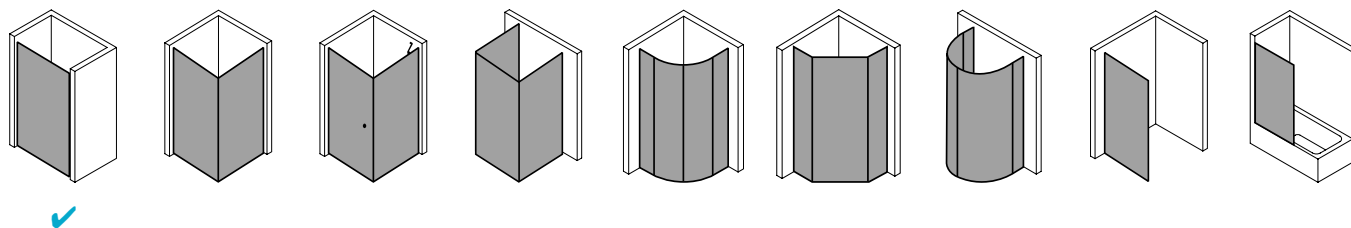

Produktbeschreibung

Sie wünschen sich pure Echtglas-Optik, die durch edle Profile und Beschläge einen angemessenen Rahmen bekommt? Willkommen in der Welt von PASA XP! Die klare und doch weiche Linienführung der Beschläge und die ergonomisch geformten Griffstangen zeichnen das PASA Design aus. Charakteristisch für die XP Ausführung: die dezenten Wandanschlussprofile ohne sichtbare Verschraubung. Die nach innen wie außen schwenkbaren Pendeltüren schenken Ihnen maximale Freiheit. Prämiertes Design, das sich dank einem intelligenten Ausgleichs- und Maßsystem passgenau in Ihre Badsituation fügt.

Technische Daten

Höhe	1850 mm
Breite	750 mm
Tiefe	31 mm
Oberfläche	Silber Hochglanz
Glas	ESG Klar
Beschichtung	CLEAN
Wanneneinbaumaß	725-760 mm
Anschlag	links
Türart	

Einbausituation

Technische Darstellung