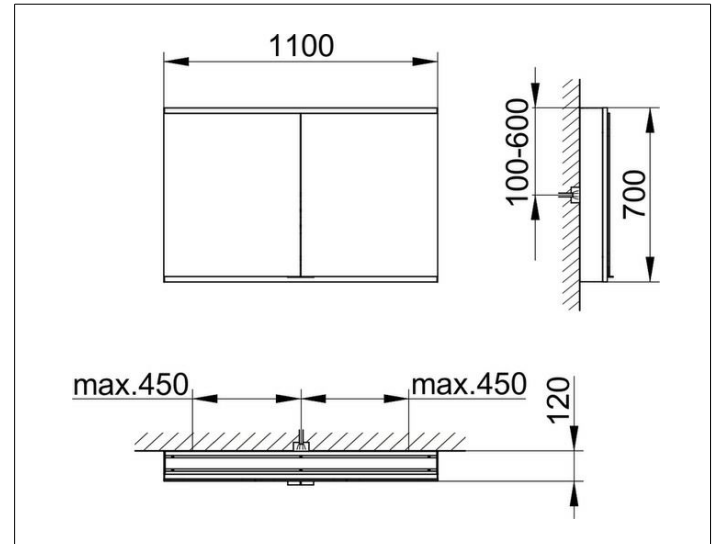

Royal Modular 2.0  
800211110000300 Spiegelschrank

PRODUKT

ZEICHNUNG

EEK: C ,

OBERFLÄCHE

silber-eloxiert

ABMESSUNG

1100 x 700 x 120 mm