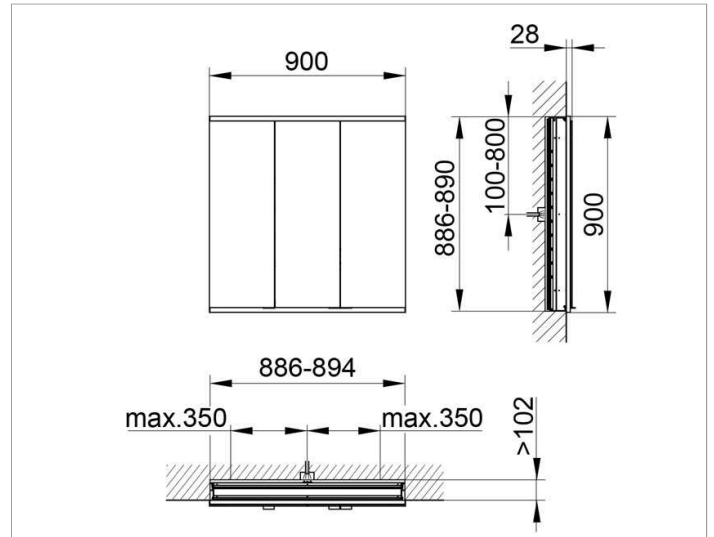

Royal Modular 2.0
800300091000300 Spiegelschrank

PRODUKT

ZEICHNUNG

OBERFLÄCHE

silber-eloxiert

ABMESSUNG

900 x 900 x 120 mm