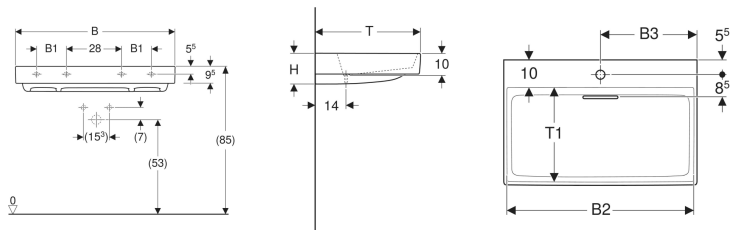

Geberit ONE Waschtisch CleanDrain

Beispielbild

Eigenschaften

- Unterbaufähig
- Abgang horizontal
- Überlauf funktion unsichtbar
- Betätigung über Zugstange

- Mit integriertem Haarsieb
- Hygienisch durch optimales Strömungsverhalten
- Entspricht den Empfehlungen der KRINKO

Technische Daten

Werkstoff | Sanitärkeramik

Lieferumfang

- Waschtisch
- Ablaufblende mit Kammeinsatz, magnetische Befestigung
- Waschbeckenanschluss und Geruchsverschluss Raumsparmodell

Art.-Nr.	Mix & Match	Farbe / Oberfläche	Hahnloch	Überlauf	B	B1	B2	B3	Breite Unterschränk	H	T	T1	T2	Befestigungspunkte	VE 1
505.035.00.1	Ja	Waschtisch: weiß / KeraTect Blende: weiß glänzend	ohne	ohne	75 cm	72.5 cm	75 cm	75 cm	14 cm	48 cm	37 cm	37 cm	2	1 St.	