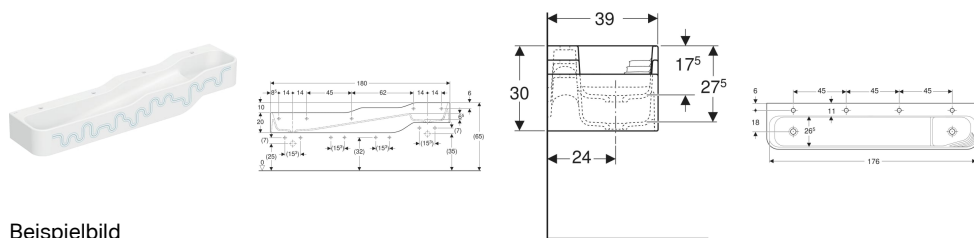

**Geberit Bambini Spiel- und Waschlandschaft, mit vier Waschplätzen, tieferes Becken links**

Beispielbild

**Verwendungszwecke**

- Für Kinder
- Für Schulen, Kinderbetreuungs- und andere Bildungseinrichtungen
- Geeignet für Kinder unterschiedlicher Altersgruppen
- Zum Spielen und Lernen
- Zur Montage an Massiv- oder Trockenbauwänden
- Zur Montage an Geberit GIS Set Bambini Spiel- und Waschlandschaften
- Zur Montage an Geberit Duofix Elementen für Waschtische

- Drei unterschiedliche Höhen
- Verkürzte Ausladung
- Integrierte Staufunktion mit Rutsche und haptischer Bereich für Wasserspiele und multisensorische Erfahrung
- Abgerundete Kanten zum Vermeiden von Verletzungen
- Schlagfest
- Kratzfest
- Reinigung einfach
- Nahtlose Oberflächenreparatur

**Eigenschaften**

- Vier Waschplätze

**Technische Daten**

Werkstoff | Varicor

**Lieferumfang**

- Waschrinne

Art.-Nr.	Farbe / Oberfläche	Hahnloch	Überlauf	B	H	T	VE1
502.977.00.2	Waschrinne: weiß-alpin Dekor: kein	ohne	ohne	180 cm	30 cm	39 cm	1 St. Neu