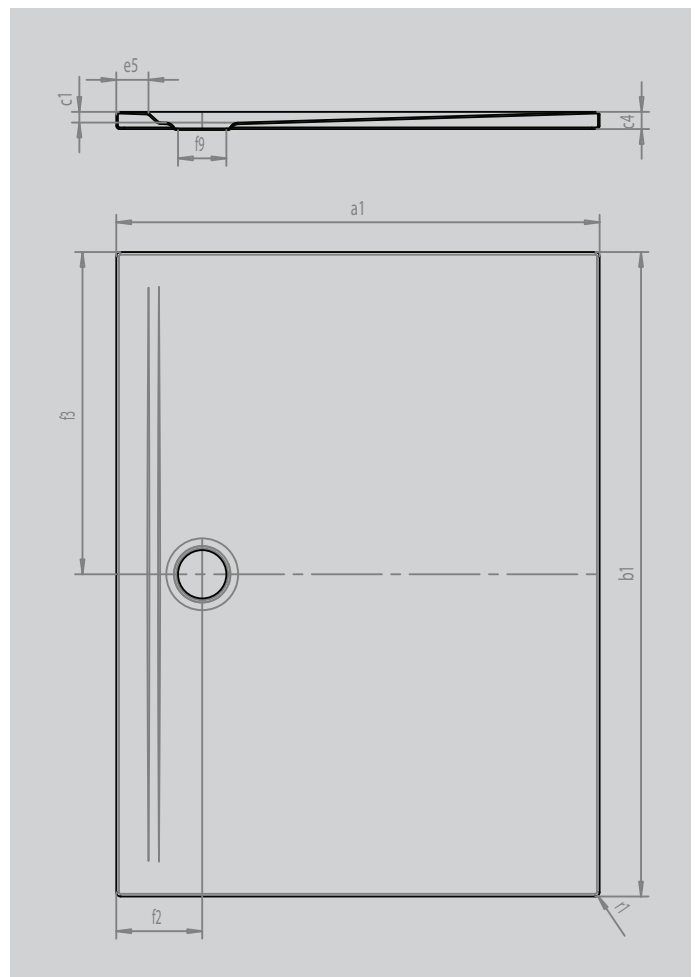

SUPERPLAN ZERO

- von drei Seiten schwellenlos begehbar
- besonders wandnaher Ablauf und gleichmäßiges Gefälle für eine durchgehend ebene Standfläche
- großzügige Gestaltung, nahtlose Übergänge für kleine und große Bäder
- klare Kanten und spitze Eckradien für minimale Fugen und eine einheitliche Optik
- geringe Aufbauhöhe für leichten, bodenebenen Einbau – auch bei Großformaten

Abbildung ähnlich

SECURE⁺

Modell		1558
Äußere Länge	a_1	1100 mm
Äußere Breite	b_1	1200 mm
Tiefe Innen	c_1	20 mm
Randhöhe	c_4	32 mm
Randbreite	e_5	60 mm
Durchmesser Ablaufloch	f_9	Ø 90 mm
Äußerer Radius	r_1	8 mm
Nettogewicht		34 kg
SECURE PLUS		Vollflächig