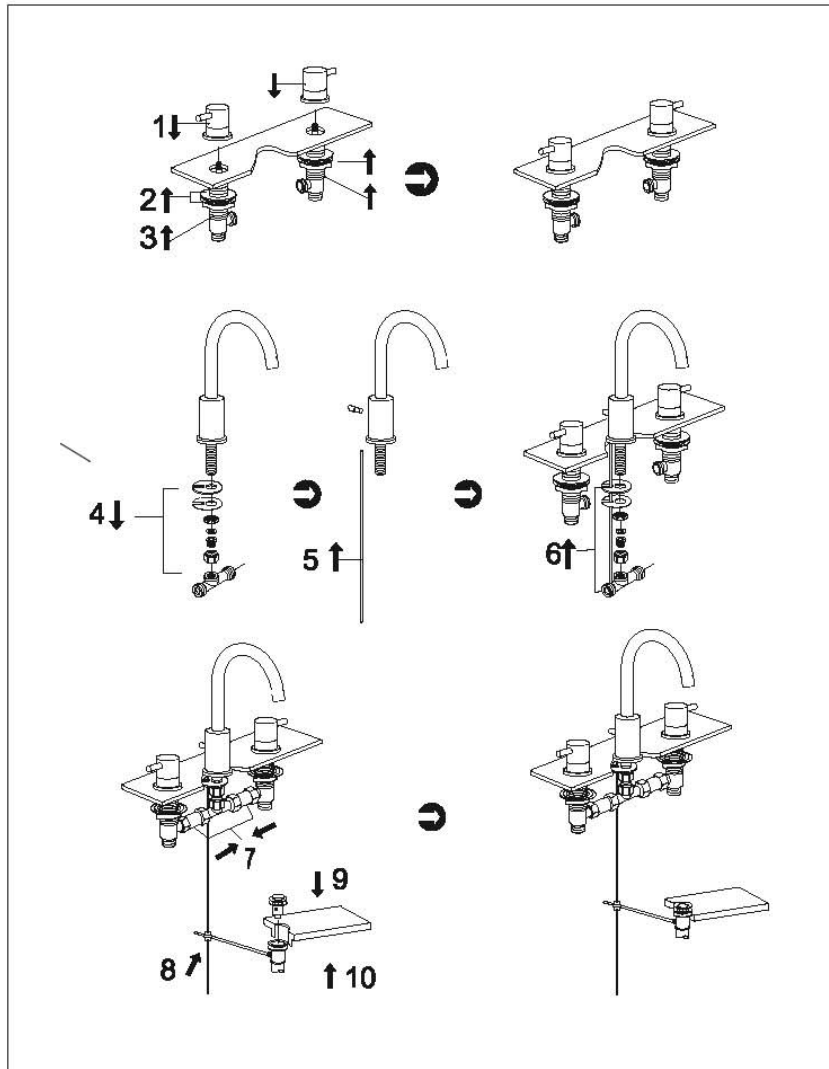

# 3-Loch Waschtisch-Armatur

Art.Nr.100 2000

## Technische Zeichnung