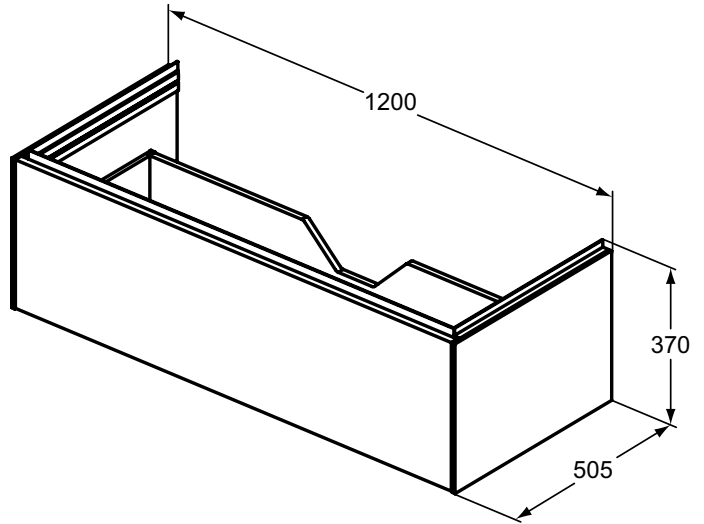

Ideal Standard

Conca

Artikel-Nr.: T4580Y2

Waschtischunterschrank 1200x375mm

Conca Waschtischunterschrank 1200x375mm, mit 1 Push-Pull Auszug

Farbe: Y2 - Anthrazit matt

Eigenschaften: .Push-Pull Möbel
.FSC Zertifiziert

Mehr Produktdetails:

Montage:	Wandhängend
Gewicht (kg):	36,50
Material:	MDF
Designer:	Palomba Serafini Associati
Höhe (mm):	375
Breite (mm):	1200
Tiefe/Ausladung (mm):	505
Form:	Rechteckig

Ideal Standard GmbH - Deutschland