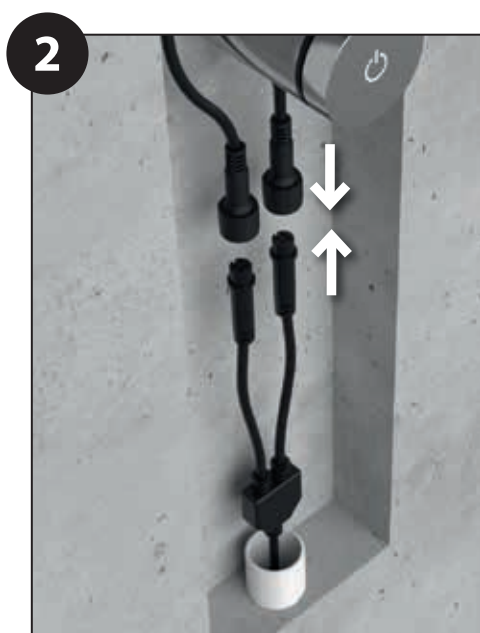

Verbindungsschläuche und Anschlusschläuche in den verschiedenen Längen auf Anfrage erhältlich
Connection and inlet pipe feed hoses of different lengths available on request
Flexibles de raccordement et flexibles de branchement disponibles dans différentes longueurs sur demande

390 4110

390 4126

MONTAGEANLEITUNG

INSTALLATION INSTRUCTIONS | GUIDE D'INSTALLATION

WICHTIG: Unbedingt Einbaumaß der Bedieneinheit beachten (siehe S. 6/7)
NOTE: Control unit dimensions must be observed for proper installation (see page 6/7)
IMPORTANT : respecter absolument les dimensions de montage de l'unité de commande (regardez à la page 6/7)