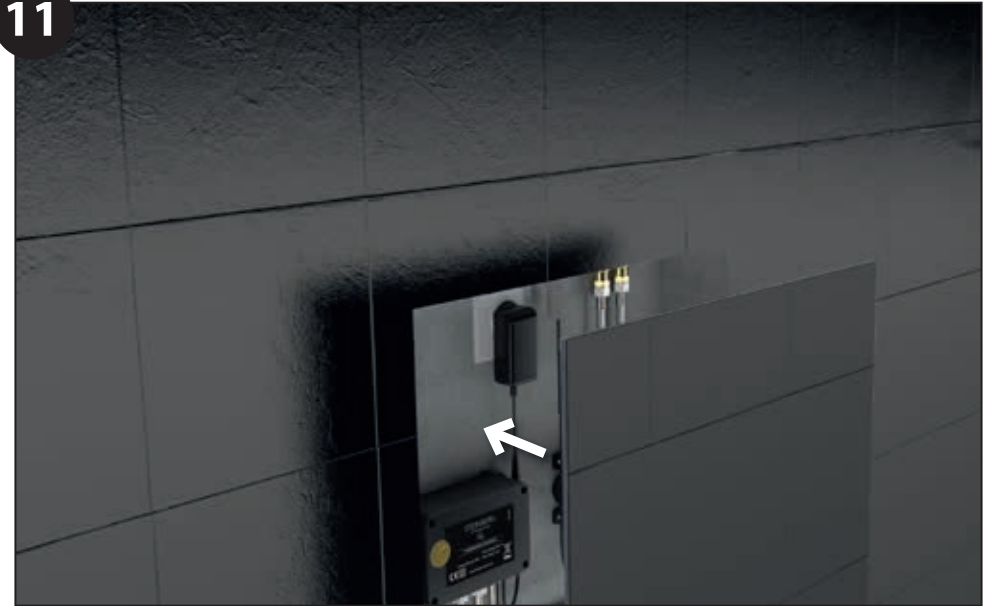

MONTAGEANLEITUNG

INSTALLATION INSTRUCTIONS | GUIDE D'INSTALLATION

Bitte ergänzen mit Steinberg Schallschutzmatte 1a und Entkopplungsscheiben 1b.

Complement with Steinberg soundproofing mat 1a and decoupling discs 1b.

Veuillez prévoir un isolant acoustique Steinberg 1a et des rondelles de découplage 1b.

9

11

10

Stromzufuhr erst anschließen, wenn Wasser an der Armatur anliegt.
Do not connect power supply until mixer module has filled with water.
Brancher le courant après avoir branché l'eau de la robinetterie.