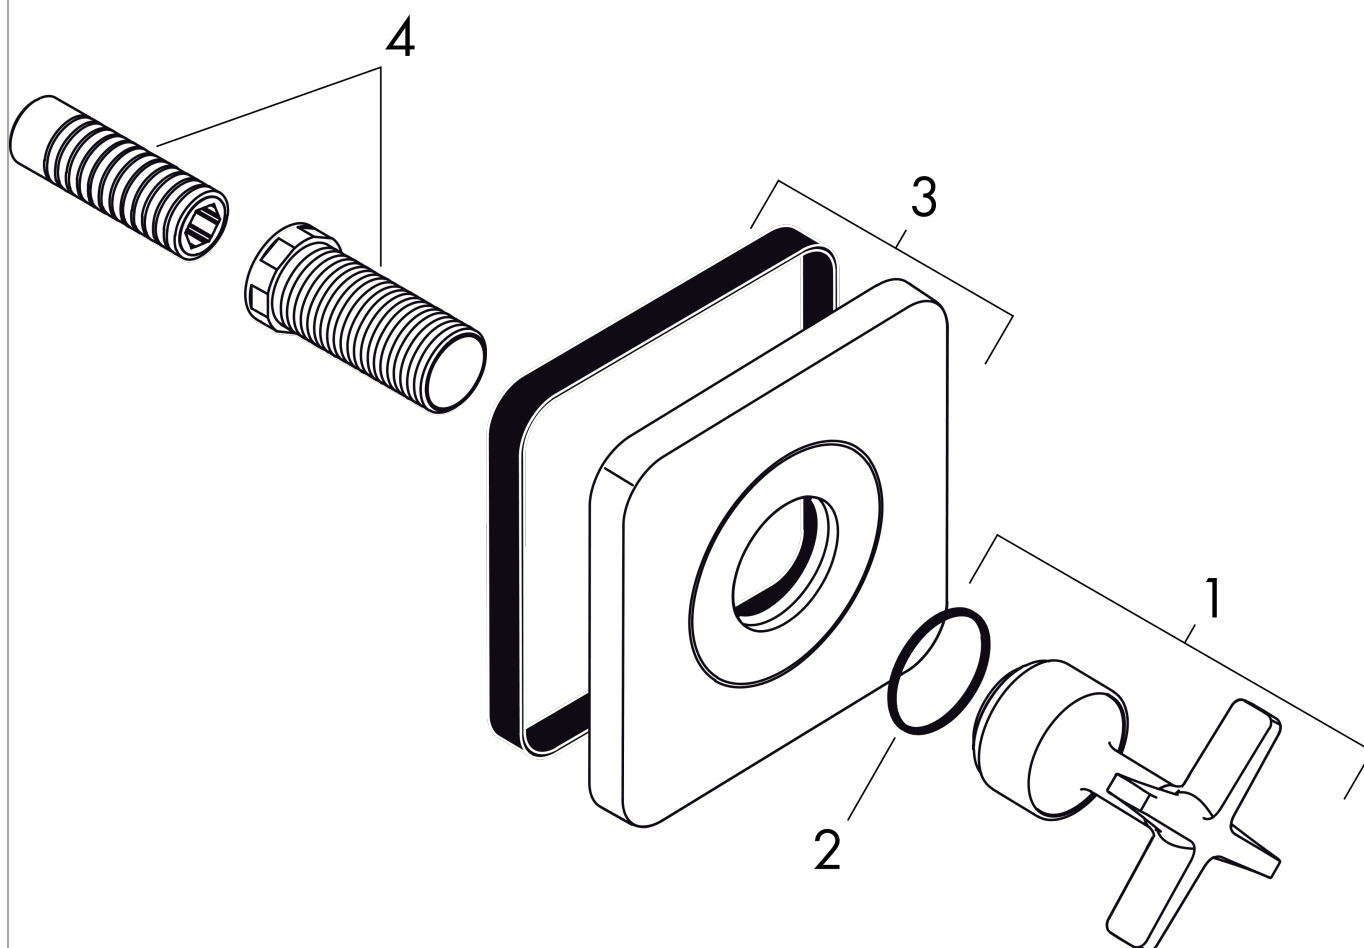

AXOR Citterio E
Absperrventil 120/120 Unterputz
Oberfläche: **Chrom** Artikelnummer: **36771000**

Merkmale

- Anschlussart: Grundkörper
- bei losgelöster Installation (Abstand größer 10 mm) ist auch die Nutzung der Grundkörper # 16973180, # 16974180 oder # 16970180 möglich
- bei Installation in direktem Verbund (10 mm Abstand) mit # 36703000 oder # 36704000 ist die Nutzung des Grundkörpers # 10971180 erforderlich
- bei Installation in direktem Verbund (10 mm Abstand) mit # 36702000 und # 36772000 ist das Fertigset Thermostatmodul für 3 Verbraucher mit 3 Einzelrosetten # 36704000 und der Grundkörper # 36708180 erforderlich
- P-IX 29470/II

Produktabbildung

Maßzeichnung

AXOR Citterio E
Absperrventil 120/120 Unterputz
Oberfläche: **Chrom** Artikelnummer: **36771000**

Explosionszeichnung

Baujahr: >11/14

AXOR Citterio E
Absperrventil 120/120 Unterputz
 Oberfläche: **Chrom** Artikelnummer: **36771000**

Ersatzteilliste

Baujahr: >11/14

Pos.		Artikelnummer	PG	VE
1	Griff	92343000	15	1
2	O-Ring 30x1,5	98433000	1	1
3	Rosette	92514000	13	1
4	Gewindehülsen Set	96393000	8	1
a	Grundset	10971180	98	1
b	Verlängerung 25 mm	96370000	98	1