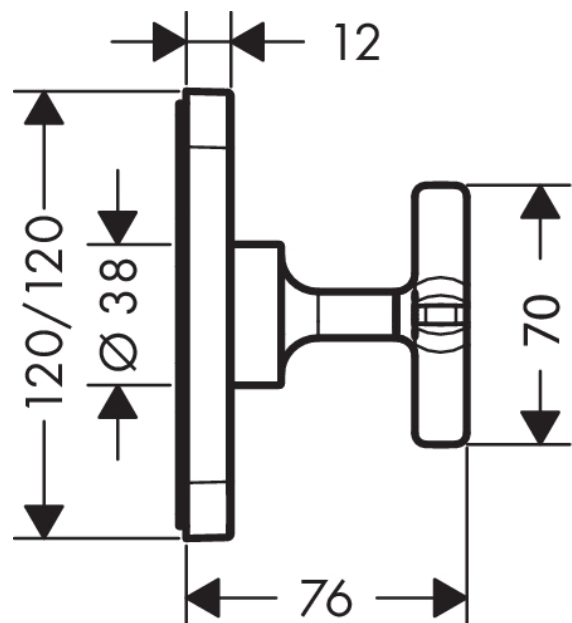

AXOR Citterio E
Absperrventil 120/120 Unterputz
Oberfläche: **Chrom** Artikelnummer: **36771000**

Merkmale

- Anschlussart: Grundkörper
- bei losgelöster Installation (Abstand größer 10 mm) ist auch die Nutzung der Grundkörper # 16973180, # 16974180 oder # 16970180 möglich
- bei Installation in direktem Verbund (10 mm Abstand) mit # 36703000 oder # 36704000 ist die Nutzung des Grundkörpers # 10971180 erforderlich
- bei Installation in direktem Verbund (10 mm Abstand) mit # 36702000 und # 36772000 ist das Fertigset Thermostatmodul für 3 Verbraucher mit 3 Einzelrosetten # 36704000 und der Grundkörper # 36708180 erforderlich
- P-IX 29470/II

Produktabbildung

Maßzeichnung

AXOR Citterio E
Absperrventil 120/120 Unterputz
Oberfläche: **Chrom** Artikelnummer: **36771000**

Explosionszeichnung

Baujahr: >11/14

AXOR Citterio E
Absperrventil 120/120 Unterputz
 Oberfläche: **Chrom** Artikelnummer: **36771000**

Ersatzteilliste

Baujahr: >11/14

Pos.		Artikelnummer	PG	VE
1	Griff	92343000	15	1
2	O-Ring 30x1,5	98433000	1	1
3	Rosette	92514000	13	1
4	Gewindehülsen Set	96393000	8	1
a	Grundset	10971180	98	1
b	Verlängerung 25 mm	96370000	98	1