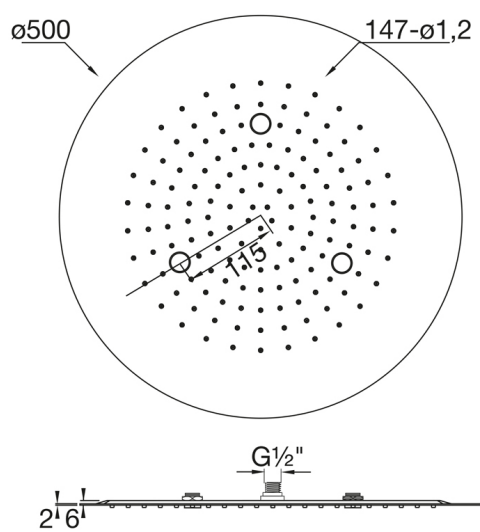

390 5002 Relax Rain Regenpaneel Ø 500 mm

Ø 500 mm, für Deckeneinbau, easy clean system, Edelstahl poliert,

PRODUKTBILD

390 5002 Relax Rain Regenpaneel Ø 500 mm

Ø 500 mm, für Deckeneinbau, easy clean system, Edelstahl poliert,

TECHNISCHE ZEICHNUNG

390 5002
STEINBERG
