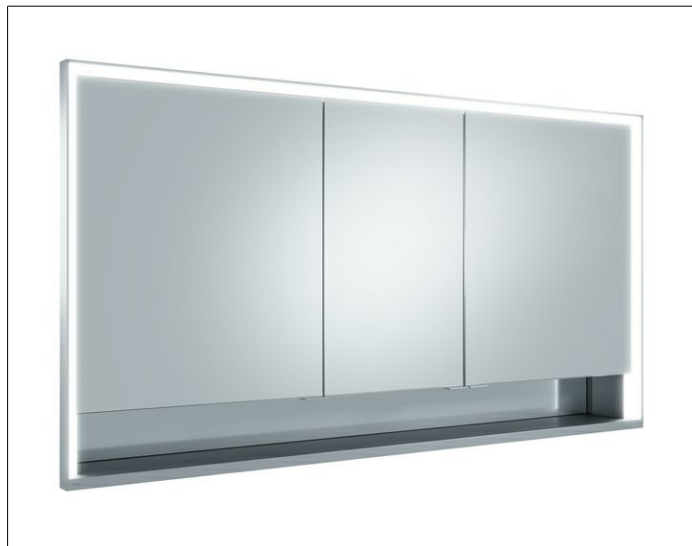

Royal Lumos

14316171304 Spiegelschrank

PRODUKT

ZEICHNUNG

PRODUKTBESCHREIBUNG

für die Wandeinbau-Montage
 mit Spiegelheizung (mittig der Türen platziert),
 stufenlos einstellbare Lichtfarbe von 2700 Kelvin (warmweiß)
 bis 6500 Kelvin (Tageslicht),
 3 Drehtüren aus Kristall-Doppelspiegel,
 Korpus in Aluminium silber-gebeizt-eloxiert,
 Rückwandverspiegelung
 Bedienung:
 Tastenfelder mit kapazitiver Touch-Sensorik,
 integrierte Nebenstellenfunktion für z.B. Raumschalter
 Spiegelheizung:
 90 Watt, optische Anzeige der Aufheizphase,
 automatische Abschaltung nach 20 Minuten
 Beleuchtung:
 Rahmenbeleuchtung und Waschtisch-/Fachbeleuchtung,
 separat stufenlos dimmbar und ein-/ausschaltbar
 LED 68 Watt (Lebensdauer > 30.000 Std.)

AUSSTATTUNG

- 2 Steckdosen
- 3 x 2 höhenverstellbare Glasablagen
- offenes Ablagefach über die ganze Breite
- Tür-Anschlagdämpfer

OBERFLÄCHE

silber-gebeizt-eloxiert

ABMESSUNG

1400 x 735 x 165 mm