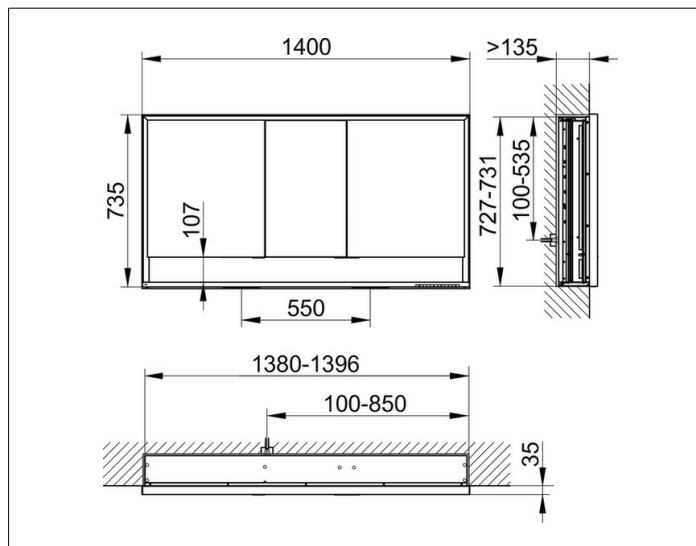

Royal Lumos

14316171304 Spiegelschrank

PRODUKT

ZEICHNUNG

PRODUKTBESCHREIBUNG

für die Wandeinbau-Montage
 mit Spiegelheizung (mittig der Türen platziert),
 stufenlos einstellbare Lichtfarbe von 2700 Kelvin (warmweiß)
 bis 6500 Kelvin (Tageslicht),
 3 Drehtüren aus Kristall-Doppelspiegel,
 Korpus in Aluminium silber-gebeizt-eloxiert,
 Rückwandverspiegelung
 Bedienung:
 Tastenfelder mit kapazitiver Touch-Sensorik,
 integrierte Nebenstellenfunktion für z.B. Raumschalter
 Spiegelheizung:
 90 Watt, optische Anzeige der Aufheizphase,
 automatische Abschaltung nach 20 Minuten
 Beleuchtung:
 Rahmenbeleuchtung und Waschtisch-/Fachbeleuchtung,
 separat stufenlos dimmbar und ein-/ausschaltbar
 LED 68 Watt (Lebensdauer > 30.000 Std.)

AUSSTATTUNG

- 2 Steckdosen
- 3 x 2 höhenverstellbare Glasablagen
- offenes Ablagefach über die ganze Breite
- Tür-Anschlagdämpfer

OBERFLÄCHE

silber-gebeizt-eloxiert

ABMESSUNG

1400 x 735 x 165 mm