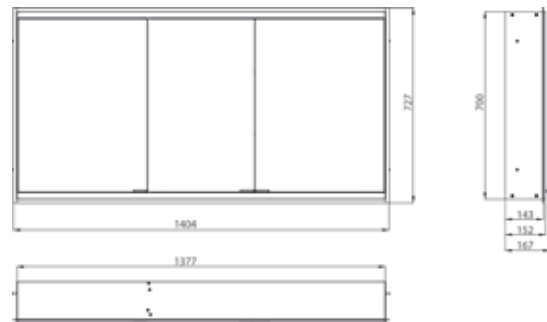

PRODUKTINFORMATION

Lichtspiegelschrank prime 2 Facelift, 1.400 mm, 3 Türen, Unterputzmodell, IP20 aluminium/weiss

Art.-Nr.9497 063 63

mit verspiegelter- oder weißer Glasrückwand, 4 stufenlos einstellbare Ablagen, 3 Türen, 2 Steckdosen, stufenlose Lichtsteuerung (an/aus, Helligkeit und Lichtfarbe) über drei in die Glasrückwand integrierte Touchsensoren, Höhe: 730 mm, LED-Beleuchtung